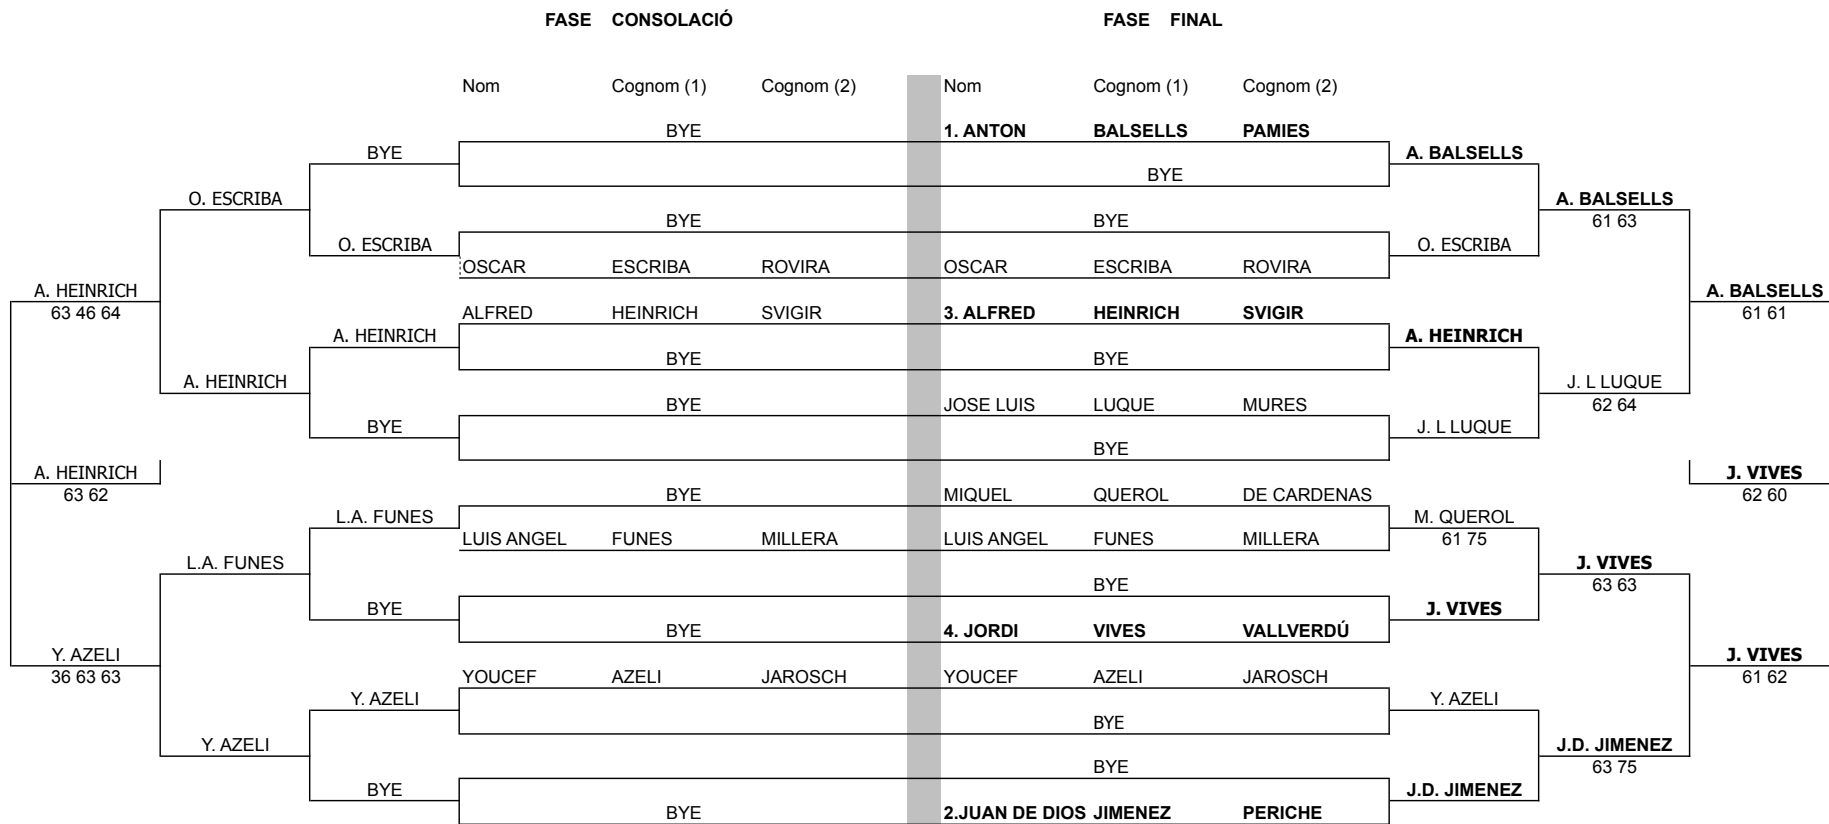

**CLUB DE TENNIS REUS MONTEROLS
CAMPIONAT SOCIAL PER CATEGORIES SÈNIORS 13**

SÈNIOR + 30

Lluís Bosch i Prats
Jutge Àrbitre