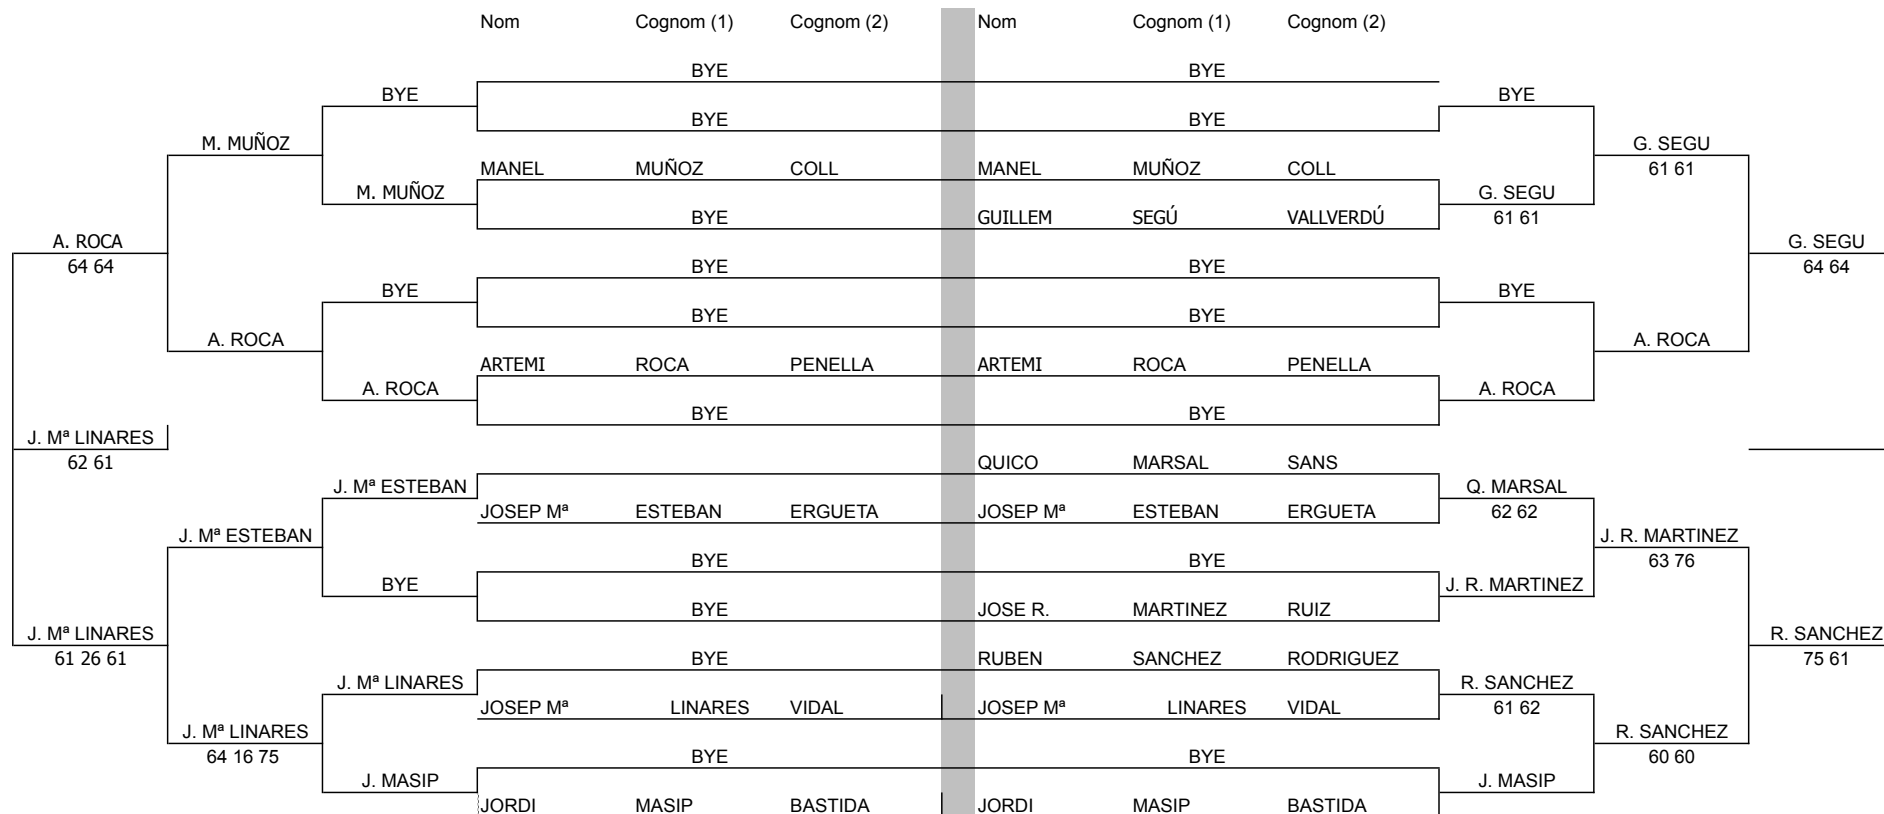

**CLUB DE TENNIS REUS MONTEROLS**  
**CAMPIONAT SOCIAL ABSOLUT 13**

**GRUP 5 MASCULÍ**

**FASE CONSOLACIÓ**

**FASE FINAL**

Lluís Bosch i Prats  
**Jutge Àrbitre**