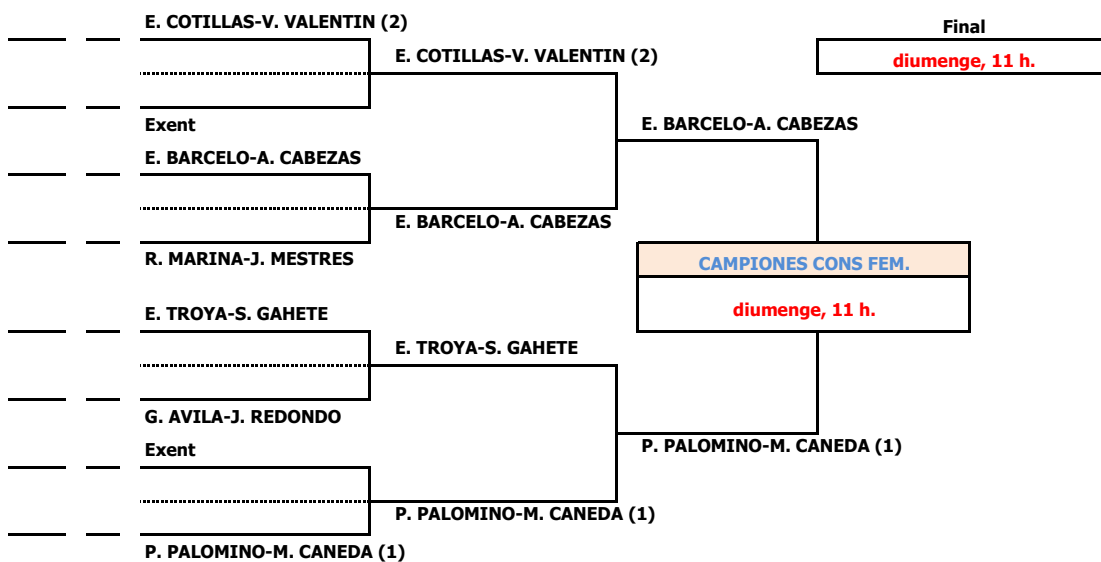

Federació Catalana de Pàdel

Circuit Català de Pàdel 2014

Prova: CT REUS MONTEROLS
Data : del 17 al 23 de febrer

Categoria: **CONS. 1ª cat. FEM.**
Jutge - àrbitre : Gerard Jover

NOTA: Els partits de consolació es juguen a dos sets normals i un tiebreak de desempat en cas d'empat a un set. La final es jugarà al millor de tres sets.

Federació Catalana de Pàdel

Circuit Català de Pàdel 2014

Prova: CT REUS MONTEROLS
Data : del 17 al 23 de febrer

Categoria: **CONS. 2ª cat. FEM.**
Jutge - àrbitre : Gerard Jover

NOTA: Els partits de consolació es juguen a dos sets normals i un tiebreak de desempat en cas d'empat a un set. La final es jugarà al millor de tres sets.