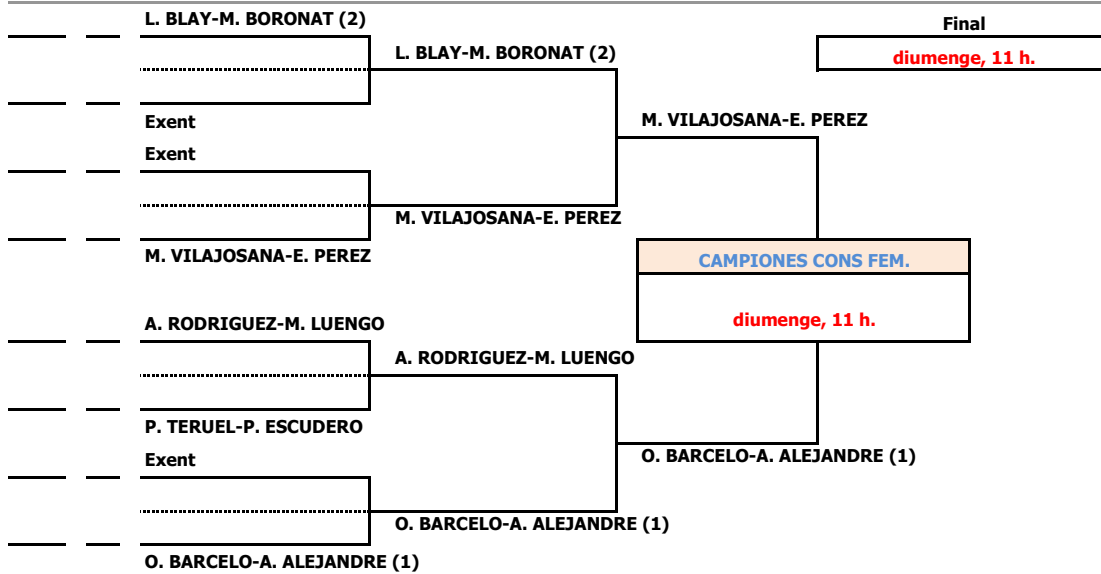

Federació Catalana de Pàdel

Circuit Català de Pàdel 2014

Prova: CT REUS MONTEROLS
Data : del 17 al 23 de febrer

Categoria: **CONS. 1ª cat. FEM.**
Jutge - àrbitre : Gerard Jover

NOTA: Els partits de consolació es juguen a dos sets normals i un tiebreak de desempat en cas d'empat a un set. La final es jugarà al millor de tres sets.

Federació Catalana de Pàdel

Circuit Català de Pàdel 2014

Prova: CT REUS MONTEROLS
Data : del 17 al 23 de febrer

Categoria: **CONS. 2ª cat. FEM.**
Jutge - àrbitre : Gerard Jover

NOTA: Els partits de consolació es juguen a dos sets normals i un tiebreak de desempat en cas d'empat a un set. La final es jugarà al millor de tres sets.