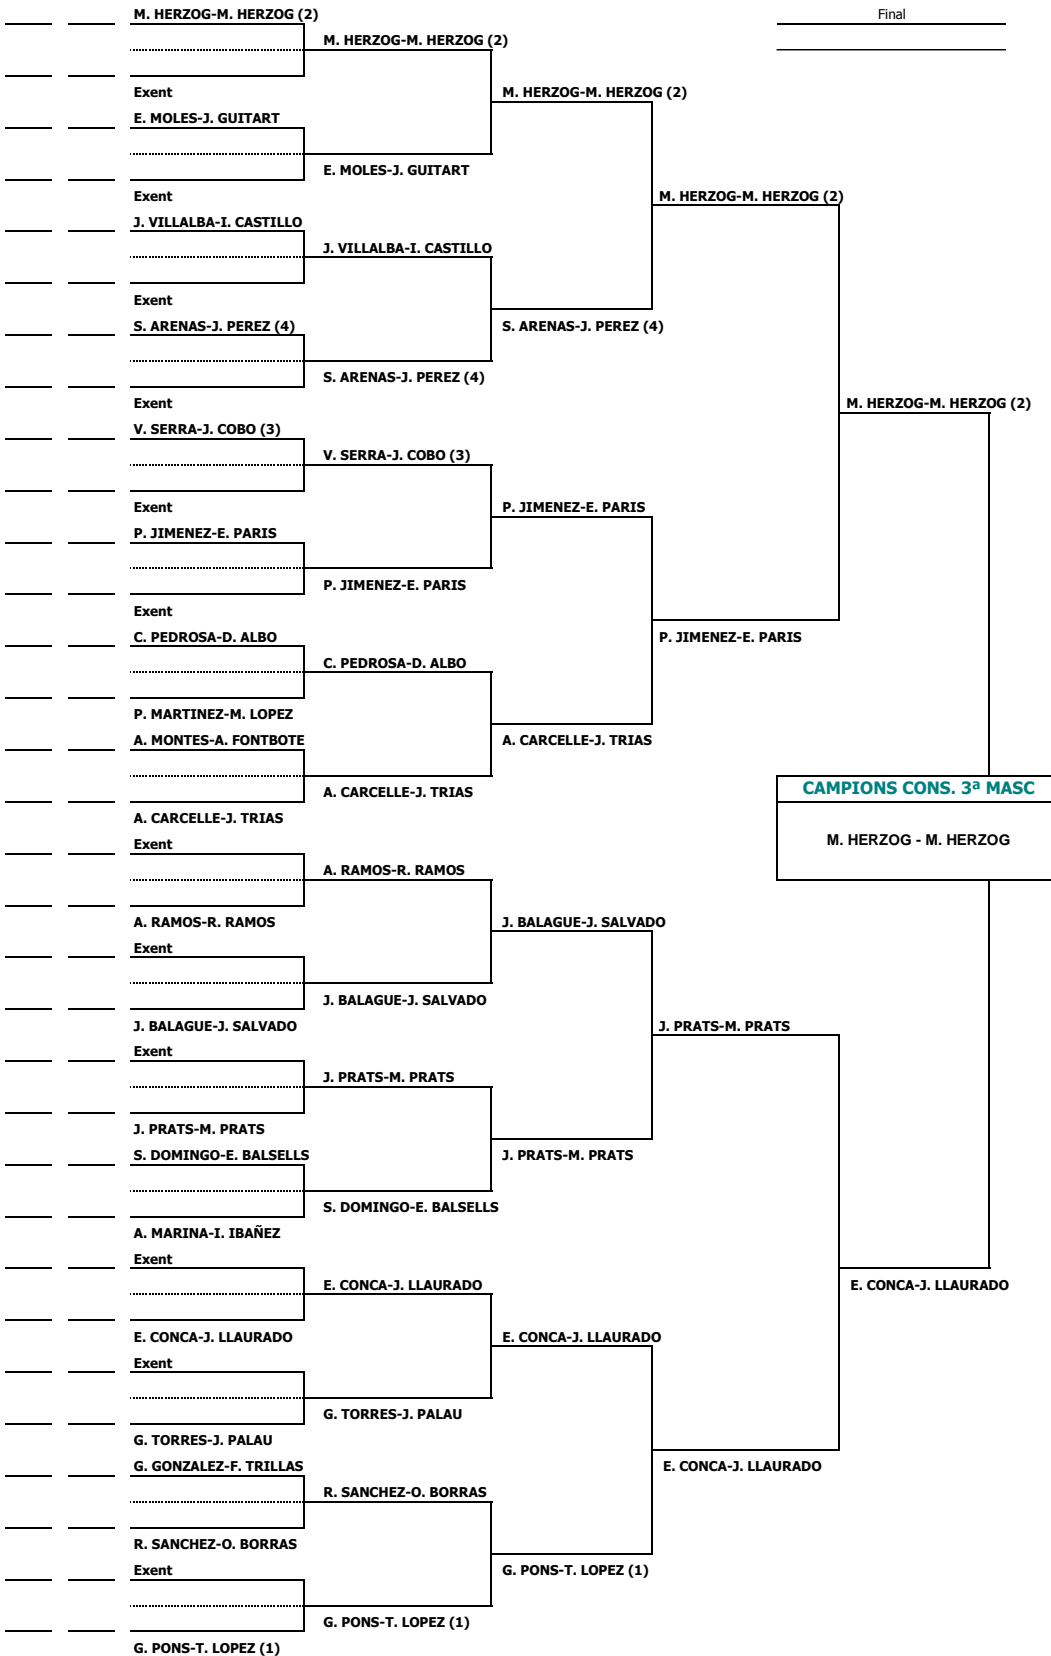

Federació Catalana de Pàdel

Circuit Català de Pàdel 2014

Prova:	Circuit Català de Pàdel 2014	Categoria:	CONS 3ª Cat. MASC.
Lloc:	CT REUS MONTEROLS	Estrelles:	
Data:	del 17 al 23 de febrer	Jutge - àrbitre:	Gerard Jover

NOTA: Els partits de consolació es juguen a dos sets normals i un tiebreak de desempat en cas d'empat a un set. La final es jugarà al millor de tres sets.