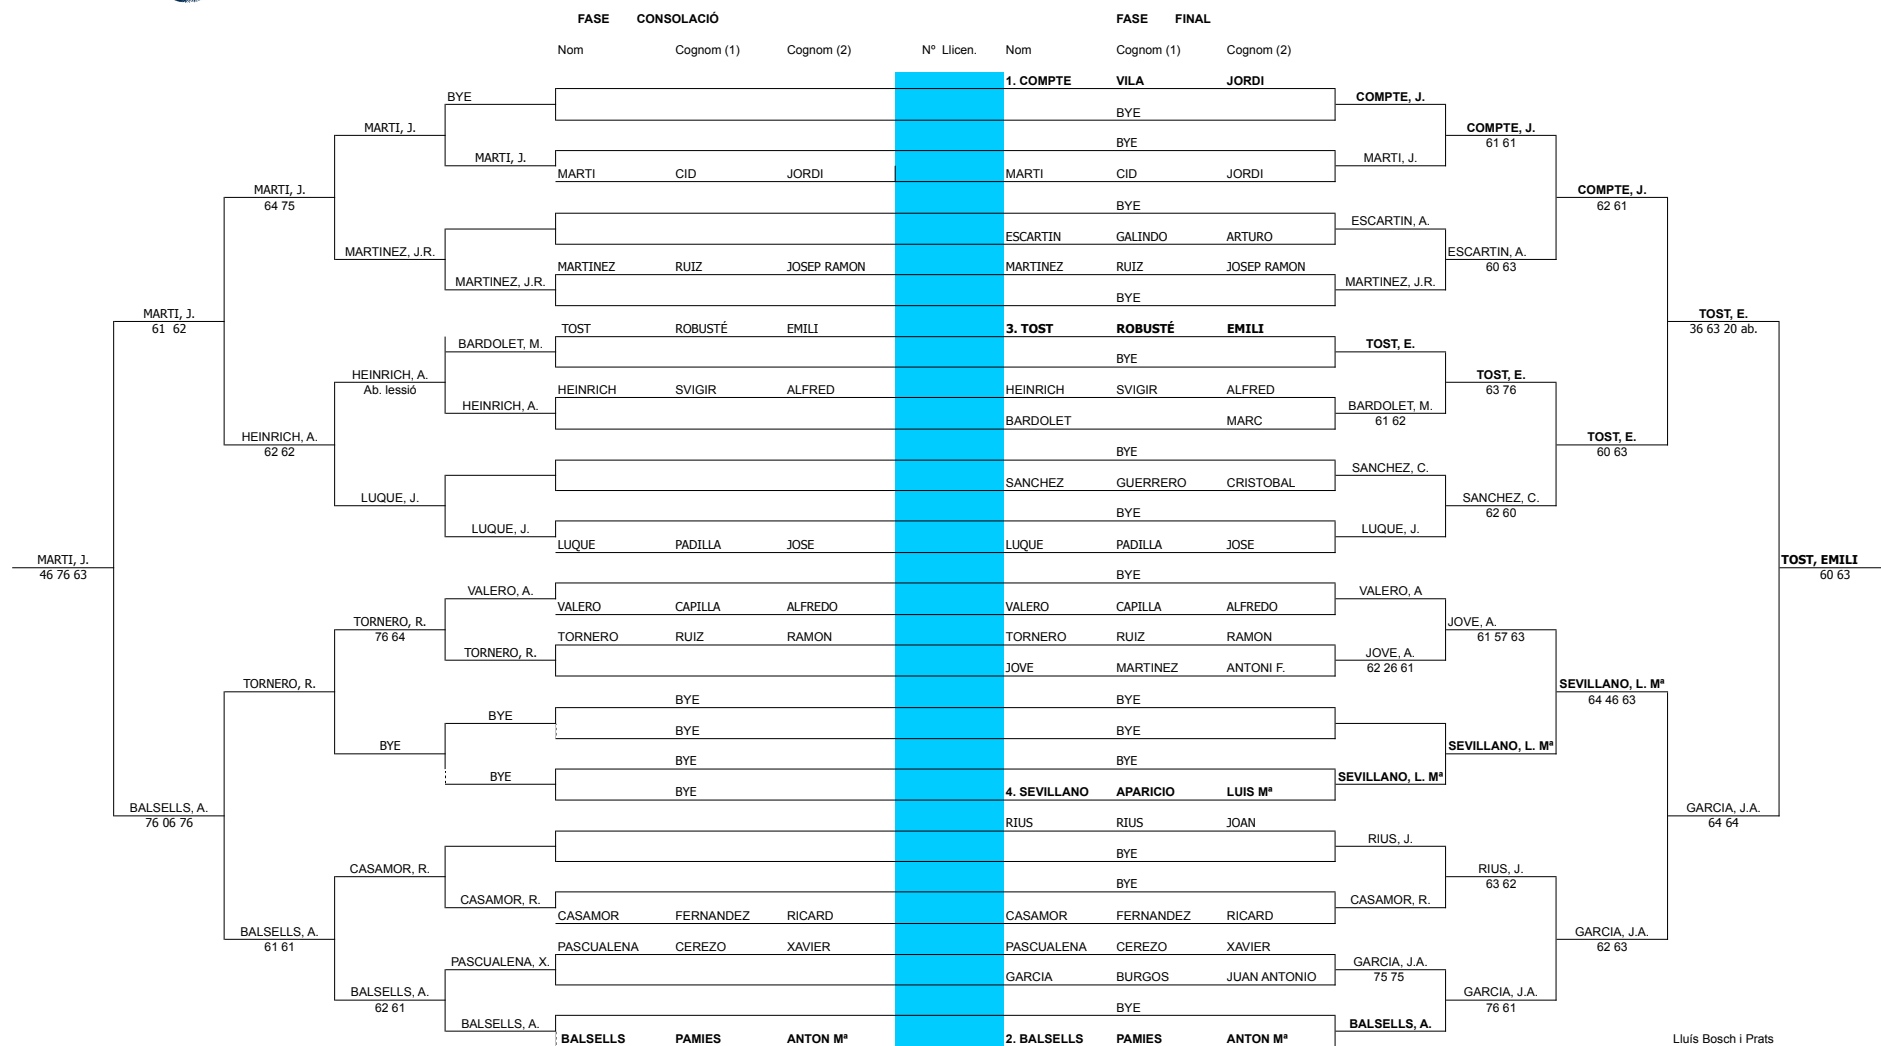

**CLUB DE TENNIS REUS MONTEROLS
CAMPIONAT SOCIAL PER CATEGORIES SENIORS 14**

SÈNIOR +50

Lluís Bosch i Prats
Jutge Àrbitre