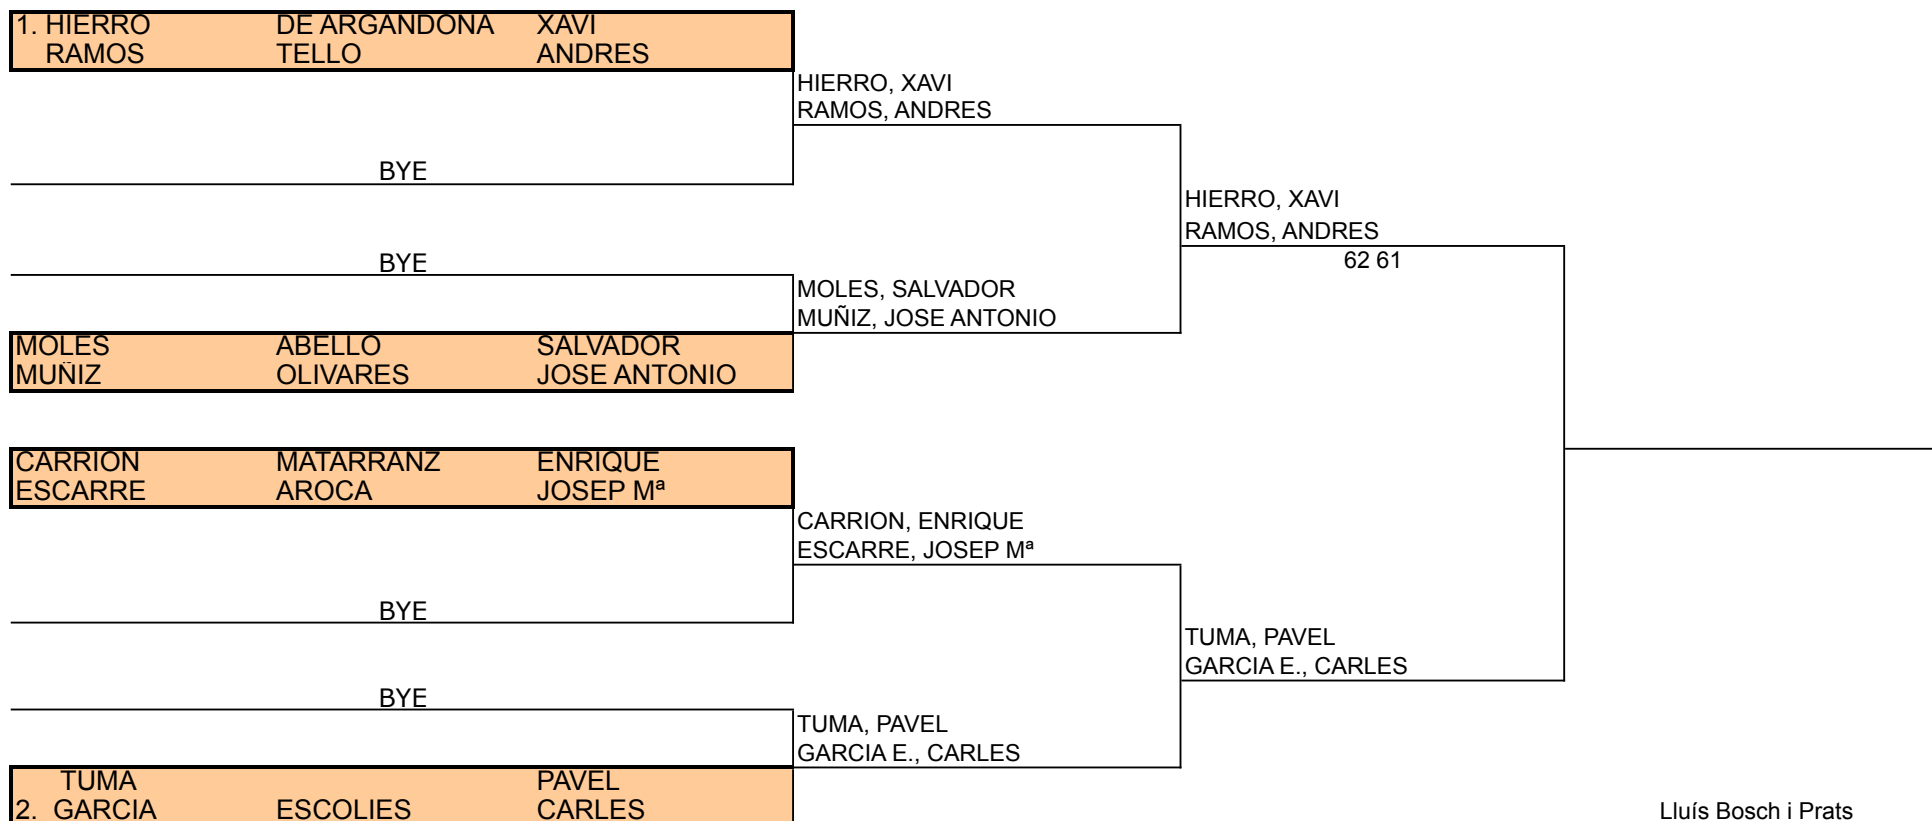

FASE FINAL PARELLES 1A DIVISIÓ

GRUP 1 i 2 (1rs i 2ns classificats)

Lluís Bosch i Prats
Jutge Àrbitre

FASE FINAL PARELLES 1A DIVISIÓ

GRUP 1 i 2 (3rs i 4rts i 5ns classificats)

1. SANCHEZ RIOS	RODRIGUEZ GALLEGO	RUBEN JUANJO	SANCHEZ, RUBEN RIOS, JUANJO		
BYE					
BARRAGAN ESCARTIN	PASCUAL GALINDO	JAVIER ARTURO	TOST, EMILI SALVAT, JOAN	63 64	
TOST SALVAT	ROBUSTER LLAVORE	EMILI JOAN	64 60		
ROCA ZEPPA	SCHÖPE DURIGUTTI	JOSE GIORGIO	MARTI, SALVADO SALVAT, XAVI		
MARTI SALVAT	BADIA DOMENECH	SALVADO XAVI	MARTI, SALVADO SALVAT, XAVI		
BYE					
			TORNERO, RAMON GARCIA, BURGOS	Ab.	
2. TORNERO GARCIA	RUIZ BURGOS	RAMON JOSE GARCIA			
TOST, EMILI SALVAT, JOAN 75 75					
Lluís Bosch i Prats Jutge Àrbitre					