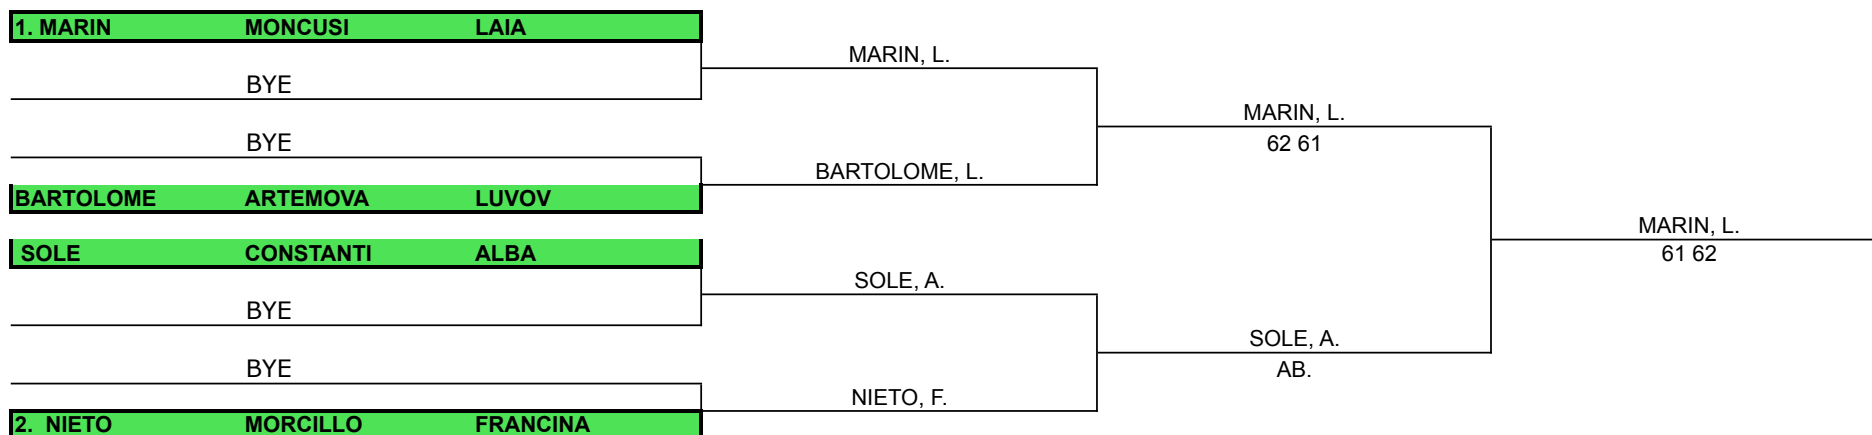

**FASE FINAL** GRUPS 1 i 2 ( 1rs i 2ns classificats )  
FASE FINAL

<b>SALVAT</b>	<b>CAPAFONS</b>	<b>NURIA</b>			
	BYE		<b>SALVAT, NURIA</b>		
	BYE				
<b>PIVOVAROVA</b>		<b>DASHA</b>		<b>SALVAT, NURIA</b>	
			PIVOVAROVA, DASHA	61 61	
<b>PALACIOS</b>	<b>GARCIA</b>	<b>SARA</b>			<b>SALVAT, NURIA</b>
	BYE		<b>PALACIOS, SARA</b>		60 63
<b>PEREZ</b>	<b>ABAD</b>	<b>SANDRA</b>			
<b>CANO</b>	<b>CANALS</b>	<b>JULIA</b>		<b>CANO, JULIA</b>	
			CANO, JULIA	62 61	
<b>PICON</b>	<b>NAVARRO</b>	<b>CLAUDIA</b>			
<b>BUDI</b>	<b>VILALTELLA</b>	<b>CRISTINA</b>			
	BYE		BUDI, CRISTINA	36 64 63	
<b>FONTGIBELL</b>	<b>MASSO</b>	<b>GEMMA</b>		<b>FONTGIBELL, GEMMA</b>	
			FONTGIBELL, GEMMA	60 62	
<b>AINETO</b>	<b>ANDORRA</b>	<b>MONICA</b>			<b>JOVE, MARGA</b>
	BYE		AINETO, MONICA		62 60
	BYE				
<b>JOVE</b>	<b>MARTINEZ</b>	<b>MARGA</b>		<b>JOVE, MARGA</b>	
			JOVE, MARGA	61 61	

**FASE FINAL GRUPS 1 i 2 ( 3rs, 4ts classificats )**

Lluís Bosch i Prats  
**Jutge Àrbitre**