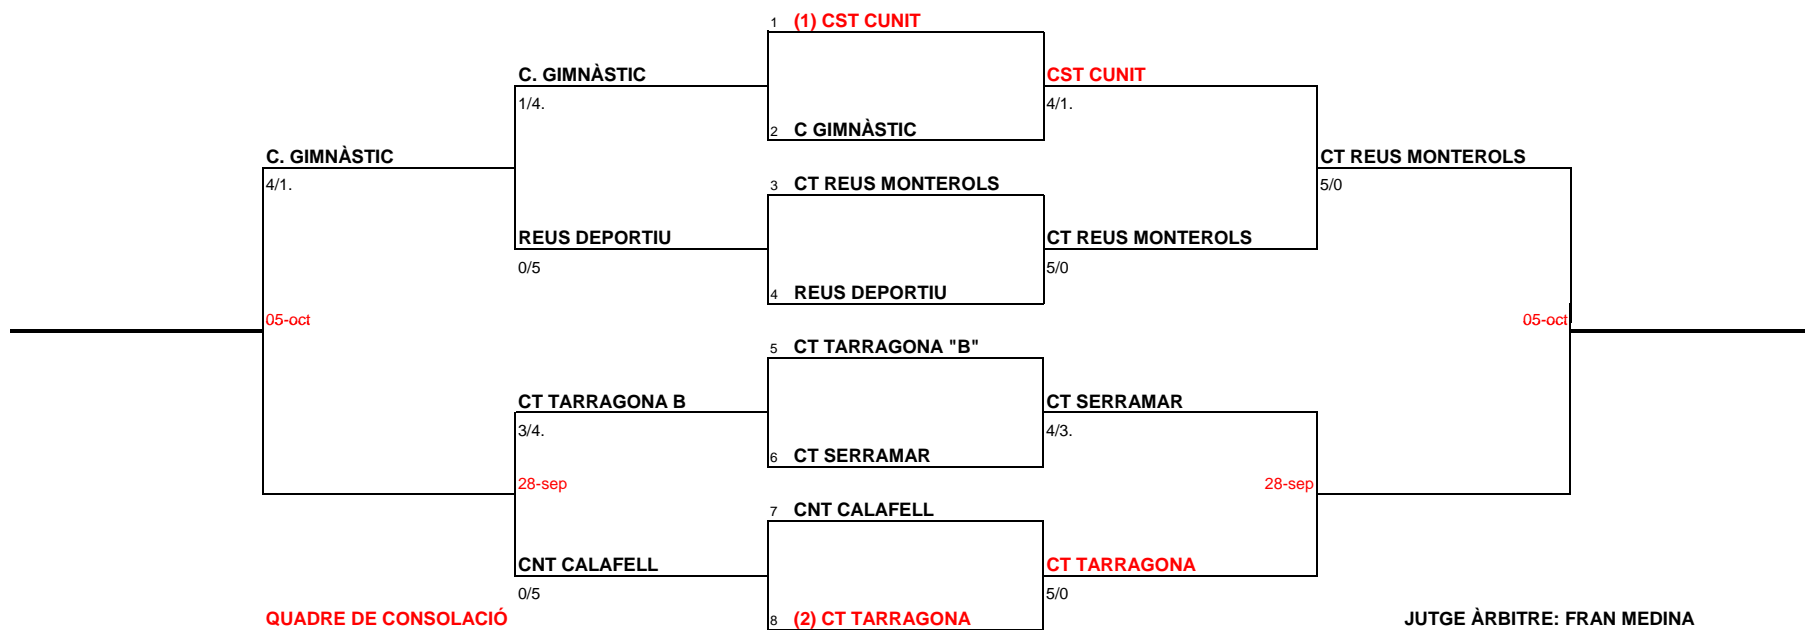

DIUMENGES 9 HORES

28 set
A dalt

21 set
A dalt

14 set
A dalt

21 set
A dalt

28 set
A dalt

JUTGE ÀRBITRE: FRAN MEDINA
 ADJUNT: LLUIS MIRÓ

HEAD: Pilota oficial pels Campionats Provincials
 5 individuals i 2 dobles