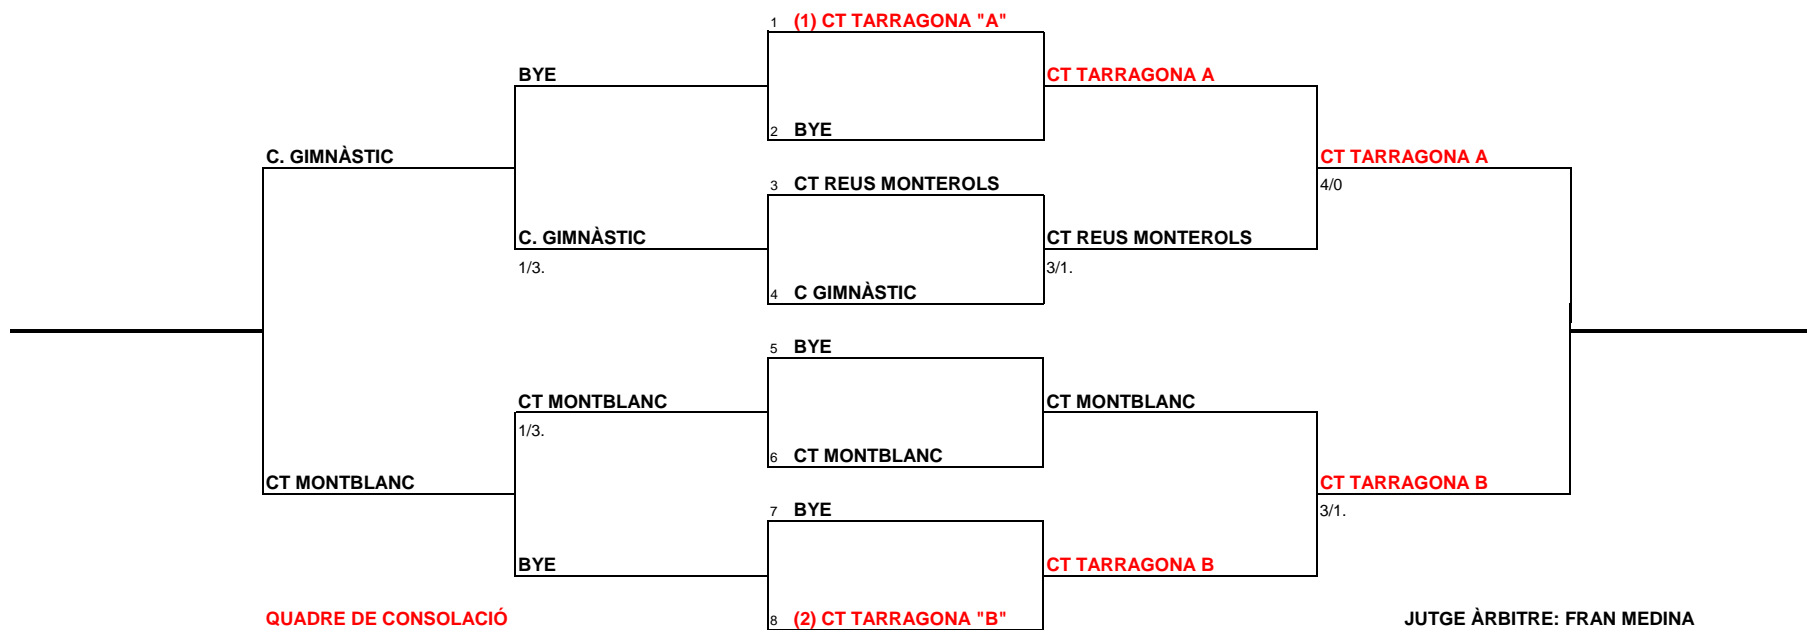

CAMPIONAT PROVINCIAL PER EQUIPS 2014

CADET FEMENÍ

(Del 13 de setembre al 4 d'octubre)

DISSABTES 15:30 HORES

4 oct
A baix

27 set
A dalt

13 set
A baix

20 set
A dalt

27 set
A baix

JUTGE ÀRBITRE: FRAN MEDINA
 ADJUNT: LLUIS MIRÓ

HEAD: Pilota oficial pels Campionats Provincials
 4 individuals i 1 doble

CAMPIONAT PROVINCIAL PER EQUIPS 2014

CADET MASCULÍ

(Del 14 de setembre al 5 d'octubre)

DIUMENGES 9 HORES

28 set
A dalt

21 set
A dalt

14 set
A dalt

21 set
A dalt

28 set
A dalt

JUTGE ÀRBITRE: FRAN MEDINA
 ADJUNT: LLUIS MIRÓ

HEAD: Pilota oficial pels Campionats Provincials
 5 individuals i 2 dobles