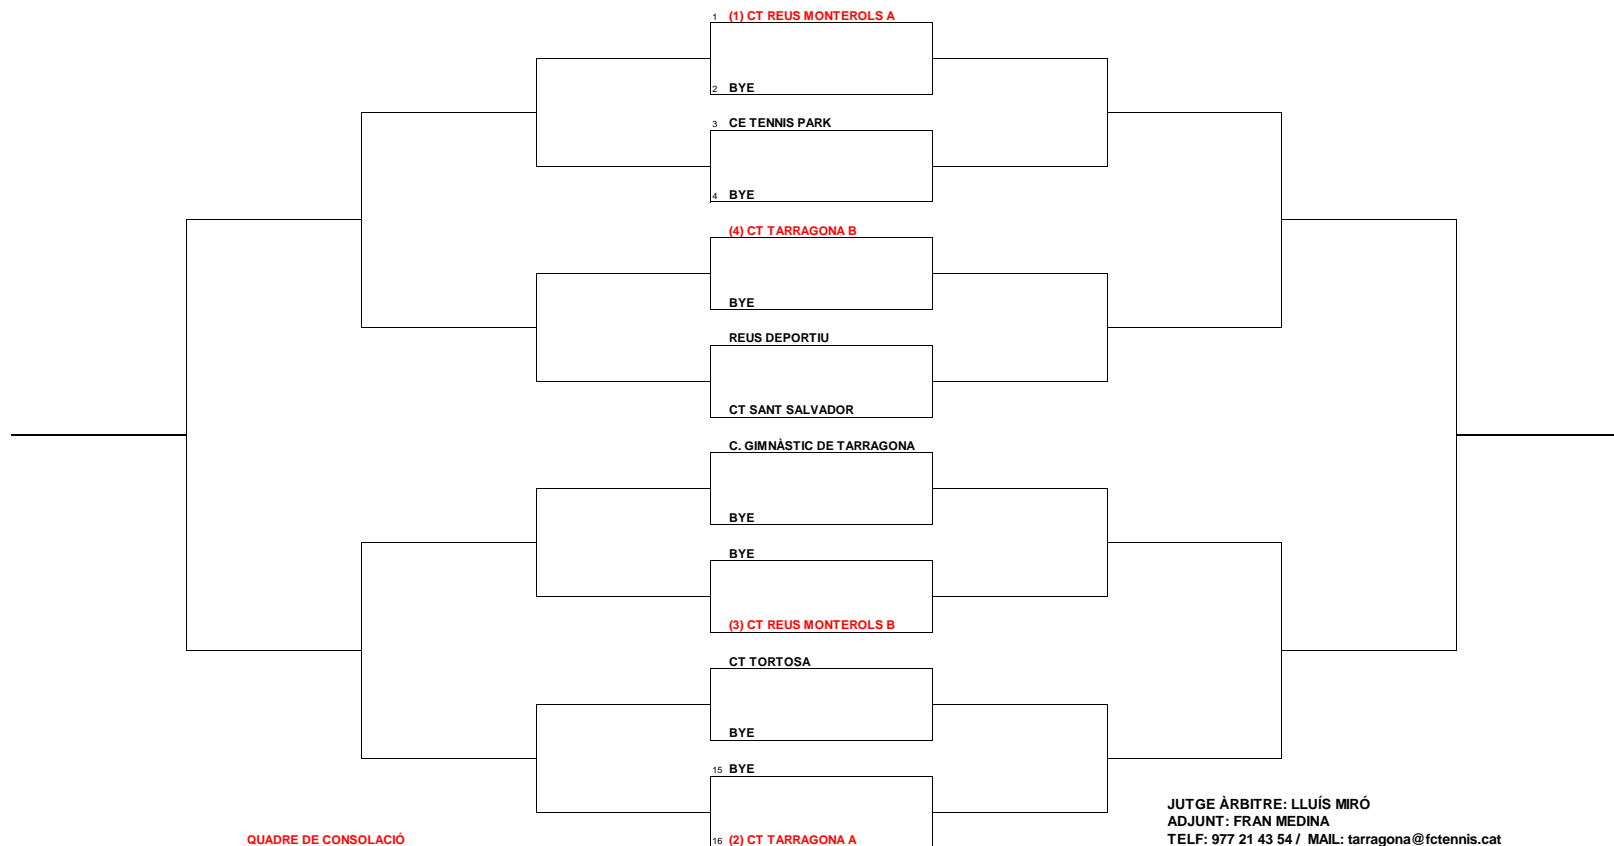

CAMPIONAT PROVINCIAL PER EQUIPS INFANTILS MASCULÍ 2014
TROFEU CONCESIONARI COCA-COLA

DIUMENGES 9 HORES

30 NOVEMBRE
A BAIX

23 NOVEMBRE
A DALT

22 NOVEMBRE
A DALT

9 NOVEMBRE
A BAIX

16 NOVEMBRE
A DALT

23 NOVEMBRE
A DALT

30 NOVEMBRE
A BAIX

QUADRE DE CONSOLACIÓ
PERDEDORES DE 1ª RONDA

JUTGE ÀRBITRE: LLUÍS MIRÓ
ADJUNT: FRAN MEDINA
TELF: 977 21 43 54 / MAIL: tarragona@fctennis.cat

PARTITS: 5 INDIVIDUALS I 2 DOBLE
HEAD: PILOTA OFICIAL CAMPIONATS PROVINCIALS