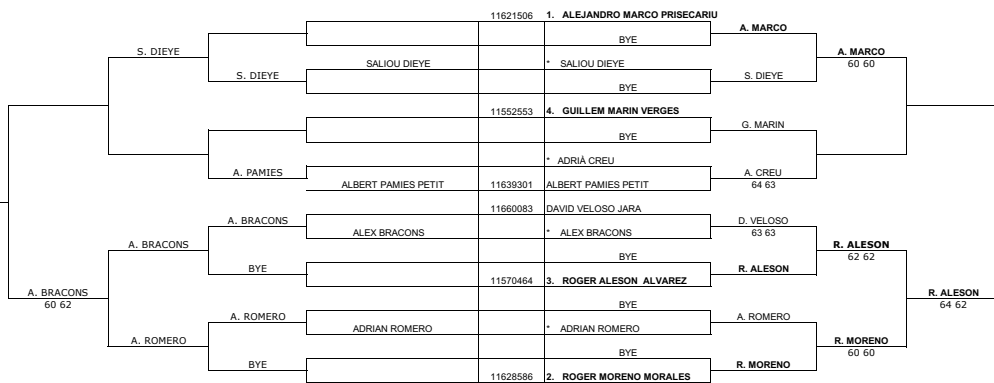

**CLUB TENNIS REUS MONTEROLS
CAMPIONAT SOCIAL PER CATEGORIES JUVENILS 2021**

ALEVI MASCULI QUADRE 1
FASE CONSOLACIÓ FASE FINAL
Cognoms, Nom Nº Ll. Cognoms, Nom

Lluís Bosch Prats
Jutge Arbitre