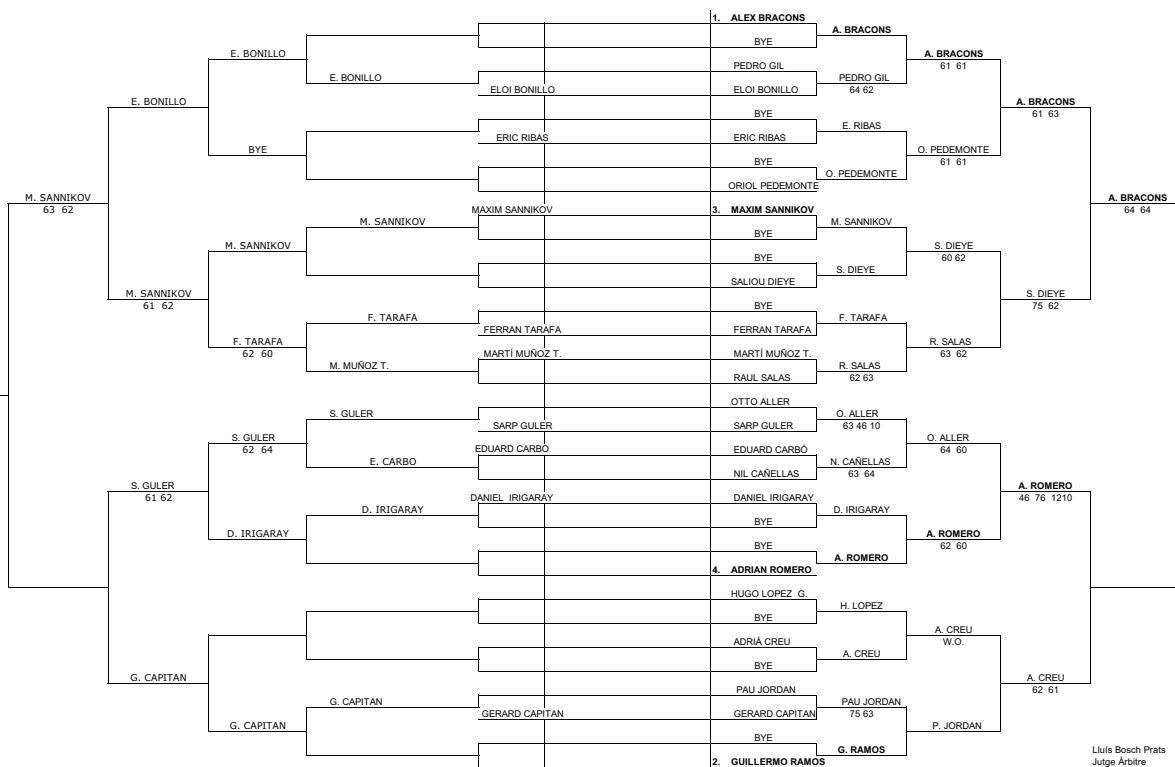

**CLUB TENNIS REUS MONTEROLS
CAMPIONAT SOCIAL PER CATEGORIES JUVENILS 2021**

ALEVI MASCULI QUADRE 2
FASE CONSOLACIÓ FASE FINAL
Cognoms, Nom Nº Ll. Cognoms, Nom

Lluís Bosch Prats
Jutge Arbitre