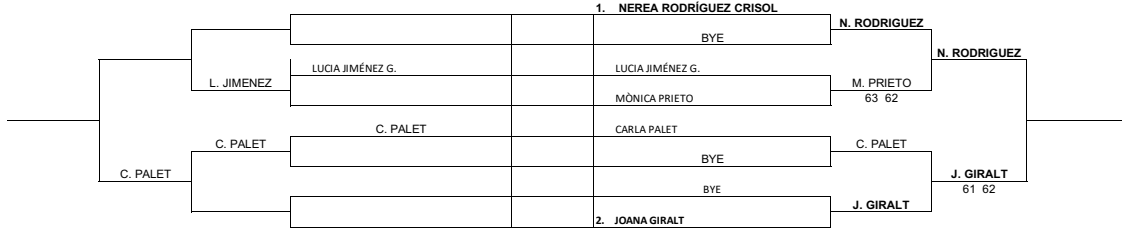

Lluís Bosch Prats
Jutge Àrbitre

**CLUB TENNIS REUS MONTEROLS
CAMPIONAT SOCIAL PER CATEGORIES JUVENILS 2021**

CADET MASCULÍ QUADRE 2
FASE CONSOLACIÓ FASE FINAL

Cognoms, Nom N° Llicència Cognoms, Nom

Lluís Bosch Prats
Jutge Arbitre

**CLUB TENNIS REUS MONTEROLS
CAMPIONAT SOCIAL PER CATEGORIES JUVENILS 2021**

CADET MASCULÍ QUADRE 1
FASE CONSOLACIÓ FASE FINAL

Cognoms, Nom N° Llicència Cognoms, Nom

Lluís Bosch Prats
Jutge Arbitre

**CLUB TENNIS REUS MONTEROLS
CAMPIONAT SOCIAL PER CATEGORIES JUVENILS 2021**

CADET FEMENÍ QUADRE 2
FASE CONSOLACIÓ FASE FINAL

Cognoms, Nom Nº Llicencia Cognoms, Nom

Lluís Bosch Prats
Jutge Àrbitre

**CLUB TENNIS REUS MONTEROLS
CAMPIONAT SOCIAL PER CATEGORIES JUVENILS 2021**

CADET FEMENÍ QUADRE 1
FASE CONSOLACIÓ FASE FINAL