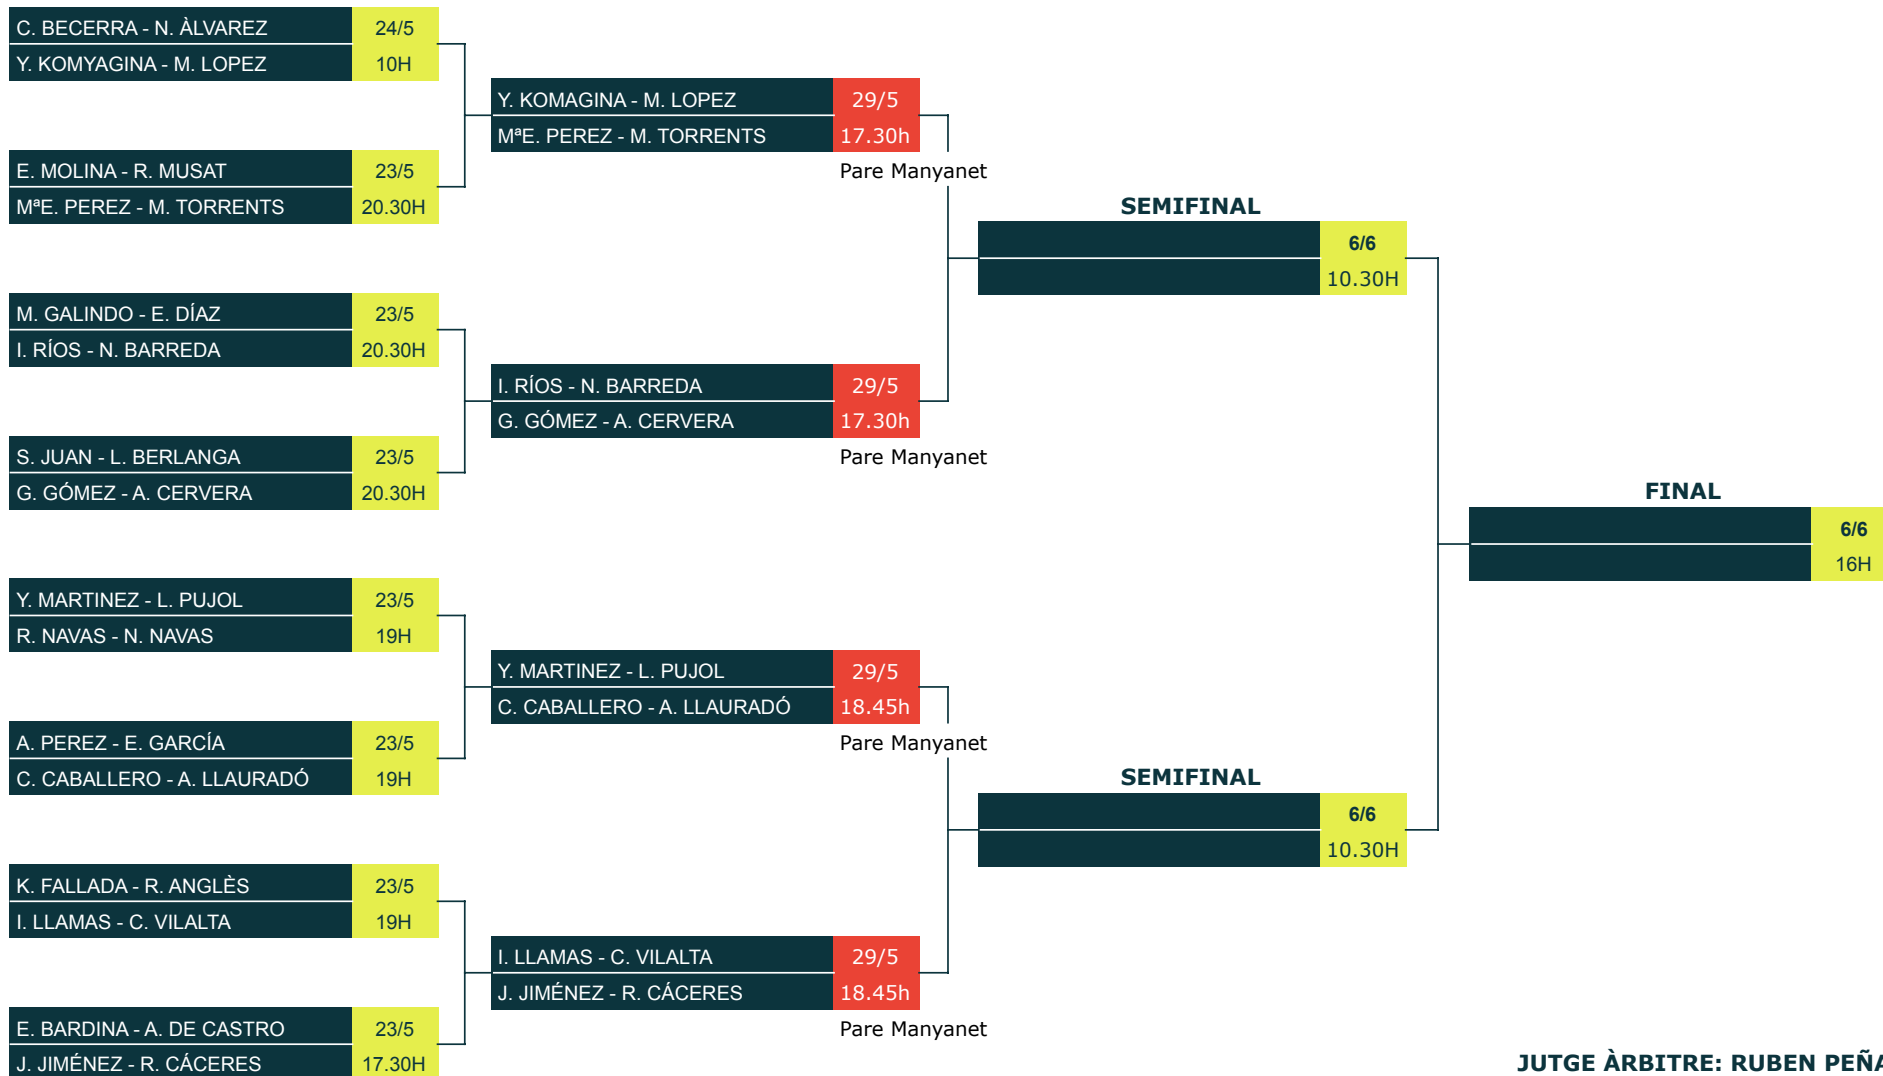

CLUB TENNIS REUS MONTEROLS

MIXTE 3A

JUTGE ÀRBITRE: RUBEN PEÑA

LLIGA REPTES DE PÀDEL VISSEGUR 2026
 CLUB TENNIS REUS MONTEROLS

FEMENÍ 1A

JUTGE ÀRBITRE: RUBEN PEÑA

LLIGA REPTE DE PÀDEL VISSEGUR 2026
 CLUB TENNIS REUS MONTEROLS

FEMENÍ 2A

JUTGE ÀRBITRE: RUBEN PEÑA

LLIGA REPTES DE PÀDEL VISSEGUR 2026
 CLUB TENNIS REUS MONTEROLS

FEMENÍ 3A

*ELS PARTITS EN VERMELL ES JUGARAN AL PARE MANYANET

JUTGE ÀRBITRE: RUBEN PEÑA

*ELS PARTITS EN VERMELL ES JUGARAN AL PARE MANYANET

JUTGE ÀRBITRE: RUBEN PEÑA

*ELS PARTITS EN VERMELL ES JUGARAN AL PARE MANYANET

JUTGE ÀRBITRE: RUBEN PEÑA

*ELS PARTITS EN VERMELL ES JUGARAN AL PARE MANYANET

JUTGE ÀRBITRE: RUBEN PEÑA

*ELS PARTITS EN VERMELL ES JUGARAN AL PARE MANYANET

JUTGE ÀRBITRE: RUBEN PEÑA