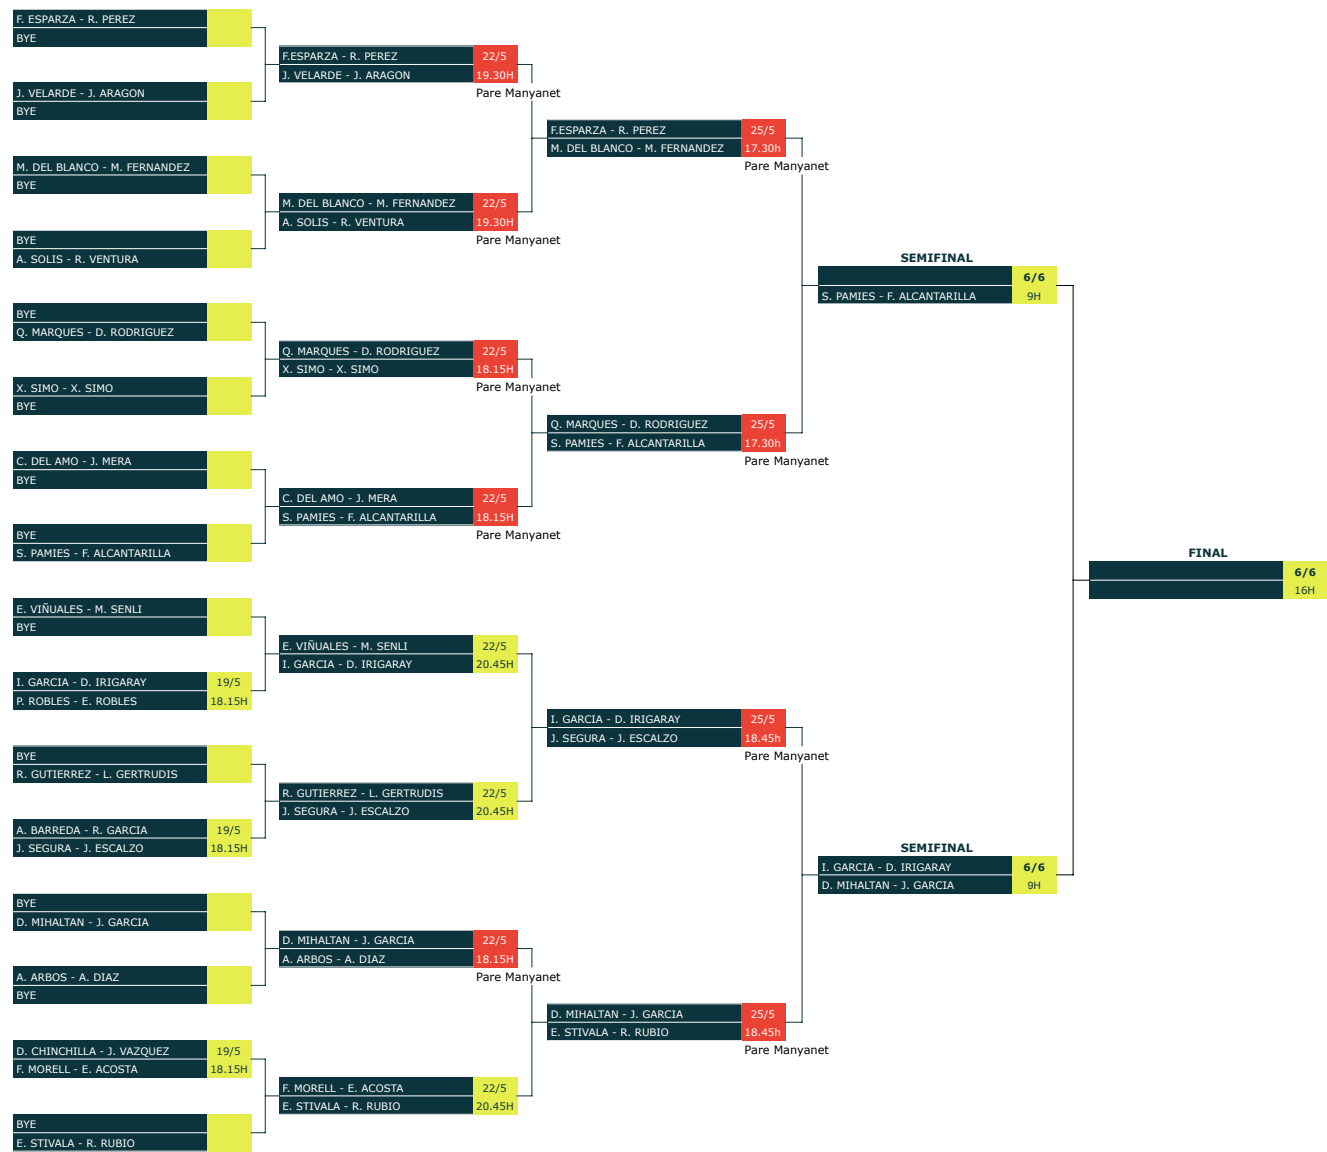

LLIGA REPTES DE PÀDEL VISSEGUR 2026
CLUB TENNIS REUS MONTEROLS

MIXTE 1A

JUTGE ÀRBITRE: RUBEN PEÑA

LLIGA REPES DE PÀDEL VISSEGUR 2026

CLUB TENNIS REUS MONTEROLS

MIXTE 2A

JUTGE ÀRBITRE: RUBEN PEÑA

LLIGA REPTE DE PÀDEL VISSEGUR 2026

FEMENÍ 2A

JUTGE ÀRBITRE: RUBEN PEÑA

LLIGA REPTES DE PÀDEL VISSEGUR 2026
 CLUB TENNIS REUS MONTEROLS

FEMENÍ 3A

*ELS PARTITS EN VERMELL ES JUGARAN AL PARE MANYANET

JUTGE ÀRBITRE: RUBEN PEÑA

*ELS PARTITS EN VERMELL ES JUGARAN AL PARE MANYANET

JUTGE ÀRBITRE: RUBEN PEÑA

*ELS PARTITS EN VERMELL ES JUGARAN AL PARE MANYANET

JUTGE ÀRBITRE: RUBEN PEÑA

*ELS PARTITS EN VERMELL ES JUGARAN AL PARE MANYANET

JUTGE ÀRBITRE: RUBEN PEÑA

*ELS PARTITS EN VERMELL ES JUGARAN AL PARE MANYANET

JUTGE ÀRBITRE: RUBEN PEÑA