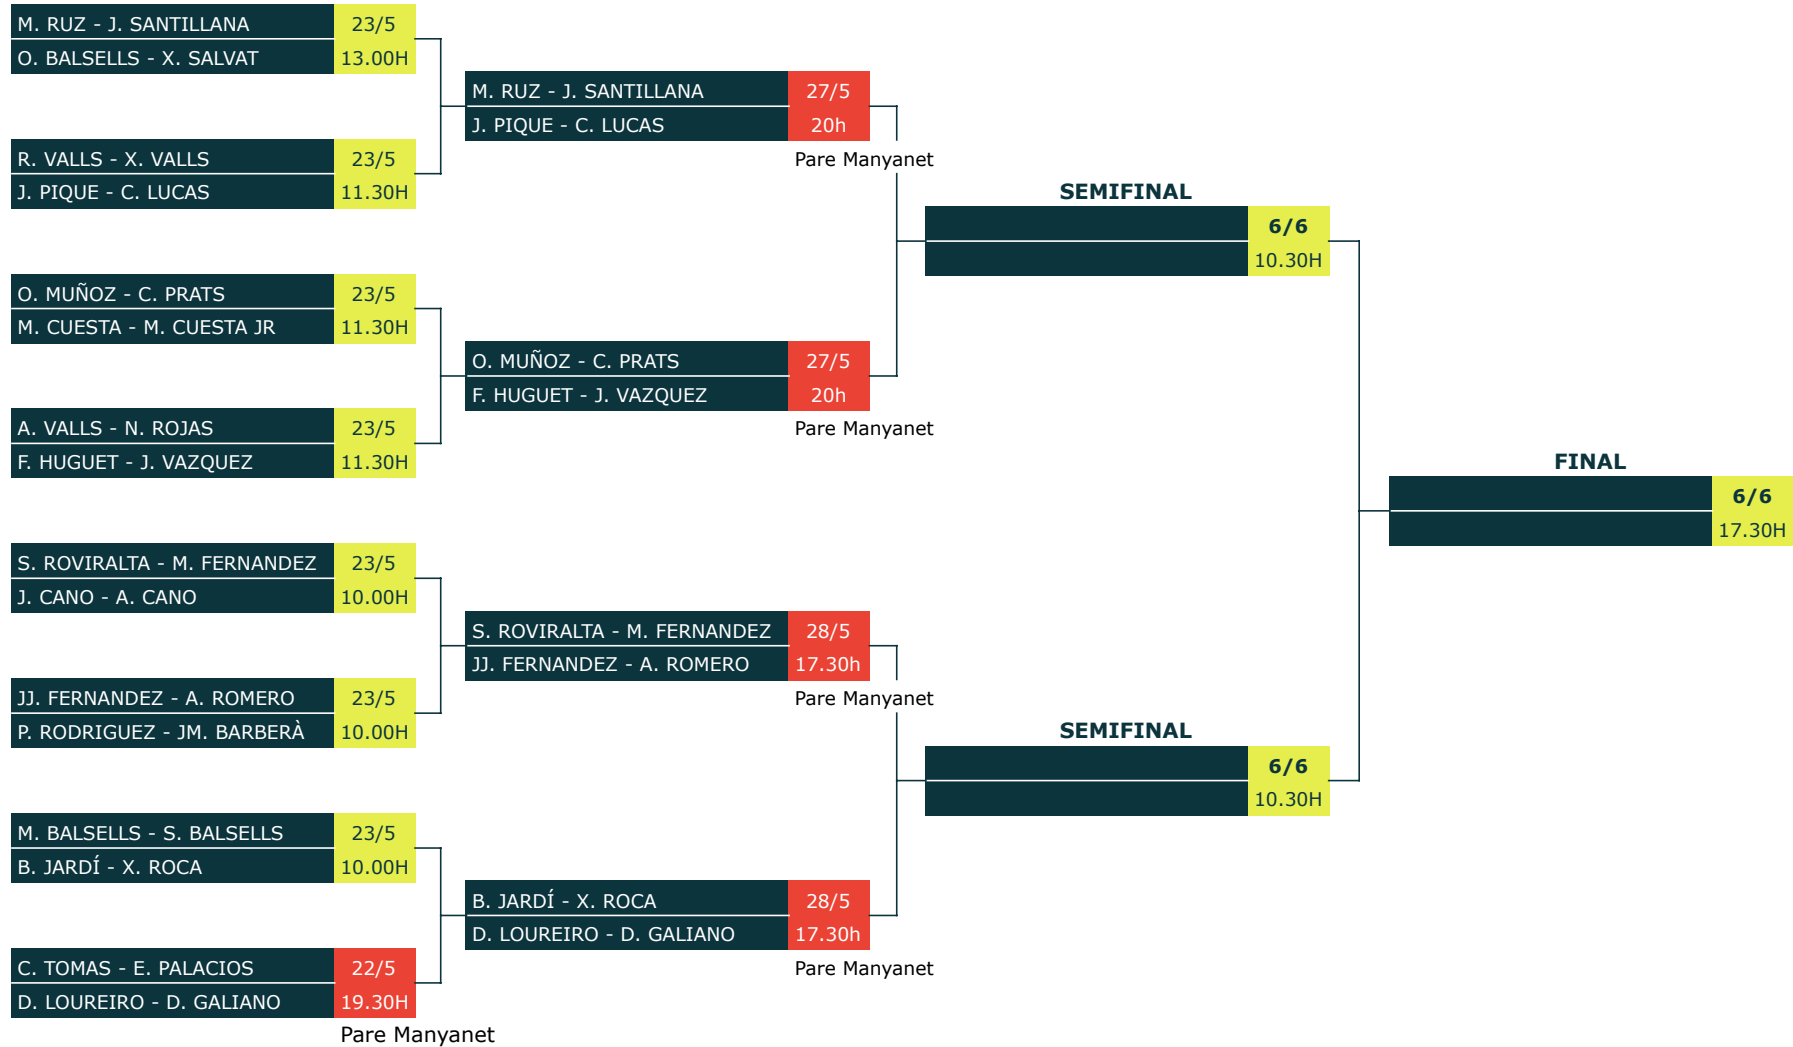

FEMENÍ 2A

JUTGE ÀRBITRE: RUBEN PEÑA

LLIGA REPTES DE PÀDEL VISSEGUR 2026
 CLUB TENNIS REUS MONTEROLS

FEMENÍ 3A

*ELS PARTITS EN VERMELL ES JUGARAN AL PARE MANYANET

JUTGE ÀRBITRE: RUBEN PEÑA

*ELS PARTITS EN VERMELL ES JUGARAN AL PARE MANYANET

JUTGE ÀRBITRE: RUBEN PEÑA

*ELS PARTITS EN VERMELL ES JUGARAN AL PARE MANYANET

JUTGE ÀRBITRE: RUBEN PEÑA

*ELS PARTITS EN VERMELL ES JUGARAN AL PARE MANYANET

JUTGE ÀRBITRE: RUBEN PEÑA

*ELS PARTITS EN VERMELL ES JUGARAN AL PARE MANYANET

JUTGE ÀRBITRE: RUBEN PEÑA