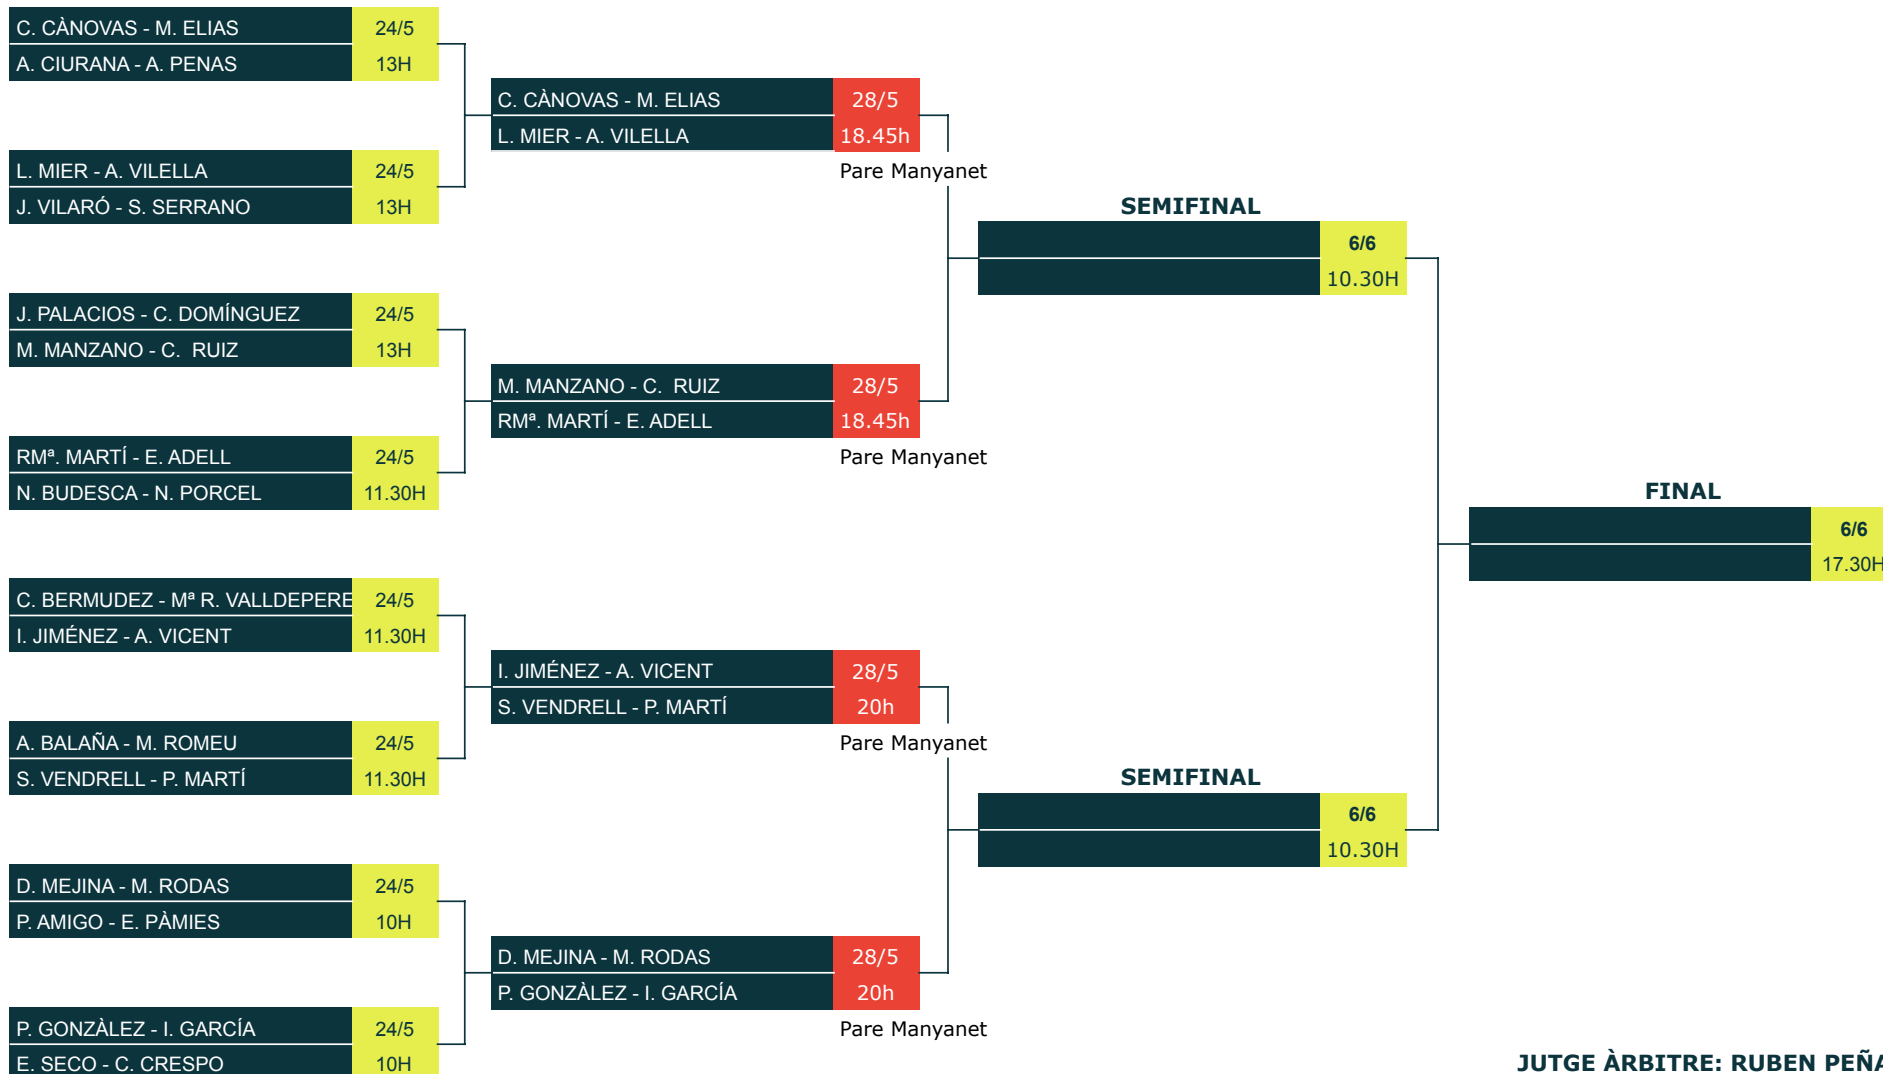

FEMENÍ 2A

JUTGE ÀRBITRE: RUBEN PEÑA

LLIGA REPTES DE PÀDEL VISSEGUR 2026
 CLUB TENNIS REUS MONTEROLS

FEMENÍ 3A

*ELS PARTITS EN VERMELL ES JUGARAN AL PARE MANYANET

JUTGE ÀRBITRE: RUBEN PEÑA

*ELS PARTITS EN VERMELL ES JUGARAN AL PARE MANYANET

JUTGE ÀRBITRE: RUBEN PEÑA

*ELS PARTITS EN VERMELL ES JUGARAN AL PARE MANYANET

JUTGE ÀRBITRE: RUBEN PEÑA

*ELS PARTITS EN VERMELL ES JUGARAN AL PARE MANYANET

JUTGE ÀRBITRE: RUBEN PEÑA

*ELS PARTITS EN VERMELL ES JUGARAN AL PARE MANYANET

JUTGE ÀRBITRE: RUBEN PEÑA