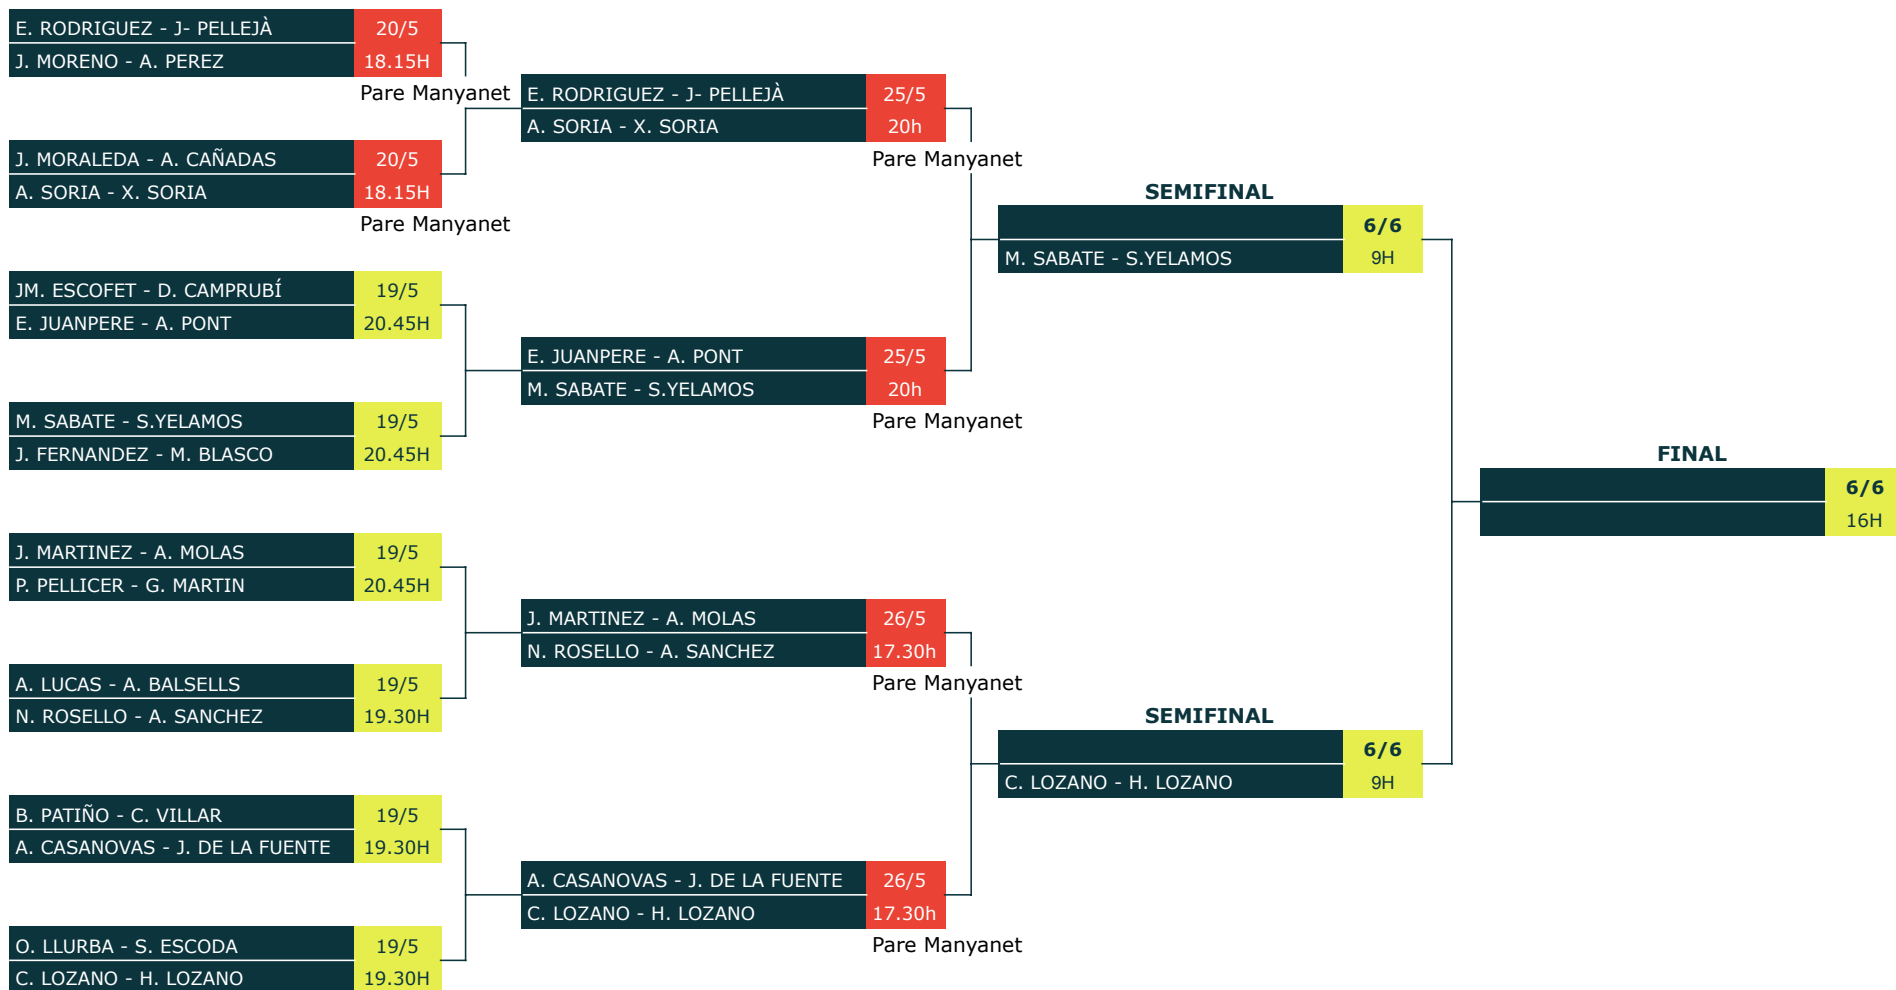

FEMENÍ 2A

JUTGE ÀRBITRE: RUBEN PEÑA

LLIGA REPTES DE PÀDEL VISSEGUR 2026
 CLUB TENNIS REUS MONTEROLS

FEMENÍ 3A

*ELS PARTITS EN VERMELL ES JUGARAN AL PARE MANYANET

JUTGE ÀRBITRE: RUBEN PEÑA

*ELS PARTITS EN VERMELL ES JUGARAN AL PARE MANYANET

JUTGE ÀRBITRE: RUBEN PEÑA

*ELS PARTITS EN VERMELL ES JUGARAN AL PARE MANYANET

JUTGE ÀRBITRE: RUBEN PEÑA

*ELS PARTITS EN VERMELL ES JUGARAN AL PARE MANYANET

JUTGE ÀRBITRE: RUBEN PEÑA

*ELS PARTITS EN VERMELL ES JUGARAN AL PARE MANYANET

JUTGE ÀRBITRE: RUBEN PEÑA