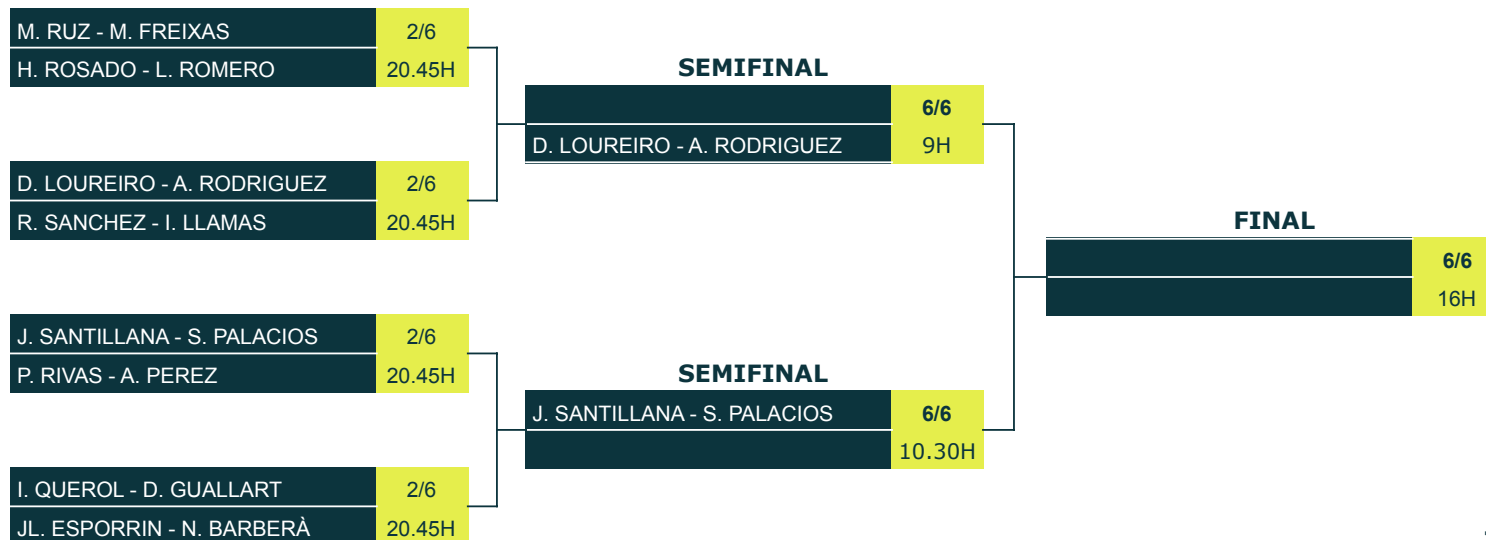

LLIGA REPTES DE PÀDEL VISSEGUR 2026
CLUB TENNIS REUS MONTEROLS

MIXTE 1A

JUTGE ÀRBITRE: RUBEN PEÑA

LLIGA REPES DE PÀDEL VISSEGUR 2026

CLUB TENNIS REUS MONTEROLS

MIXTE 2A

JUTGE ÀRBITRE: RUBEN PEÑA

LLIGA REPTE DE PÀDEL VISSEGUR 2026

CLUB TENNIS REUS MONTEROLS

MIXTE 3A

JUTGE ÀRBITRE: RUBEN PEÑA

LLIGA REPTES DE PÀDEL VISSEGUR 2026
 CLUB TENNIS REUS MONTEROLS

FEMENÍ 1A

JUTGE ÀRBITRE: RUBEN PEÑA

LLIGA REPTE DE PÀDEL VISSEGUR 2026
 CLUB TENNIS REUS MONTEROLS

FEMENÍ 2A

JUTGE ÀRBITRE: RUBEN PEÑA

LLIGA REPTES DE PÀDEL VISSEGUR 2026
 CLUB TENNIS REUS MONTEROLS

FEMENÍ 3A

*ELS PARTITS EN VERMELL ES JUGARAN AL PARE MANYANET

JUTGE ÀRBITRE: RUBEN PEÑA

*ELS PARTITS EN VERMELL ES JUGARAN AL PARE MANYANET

JUTGE ÀRBITRE: RUBEN PEÑA