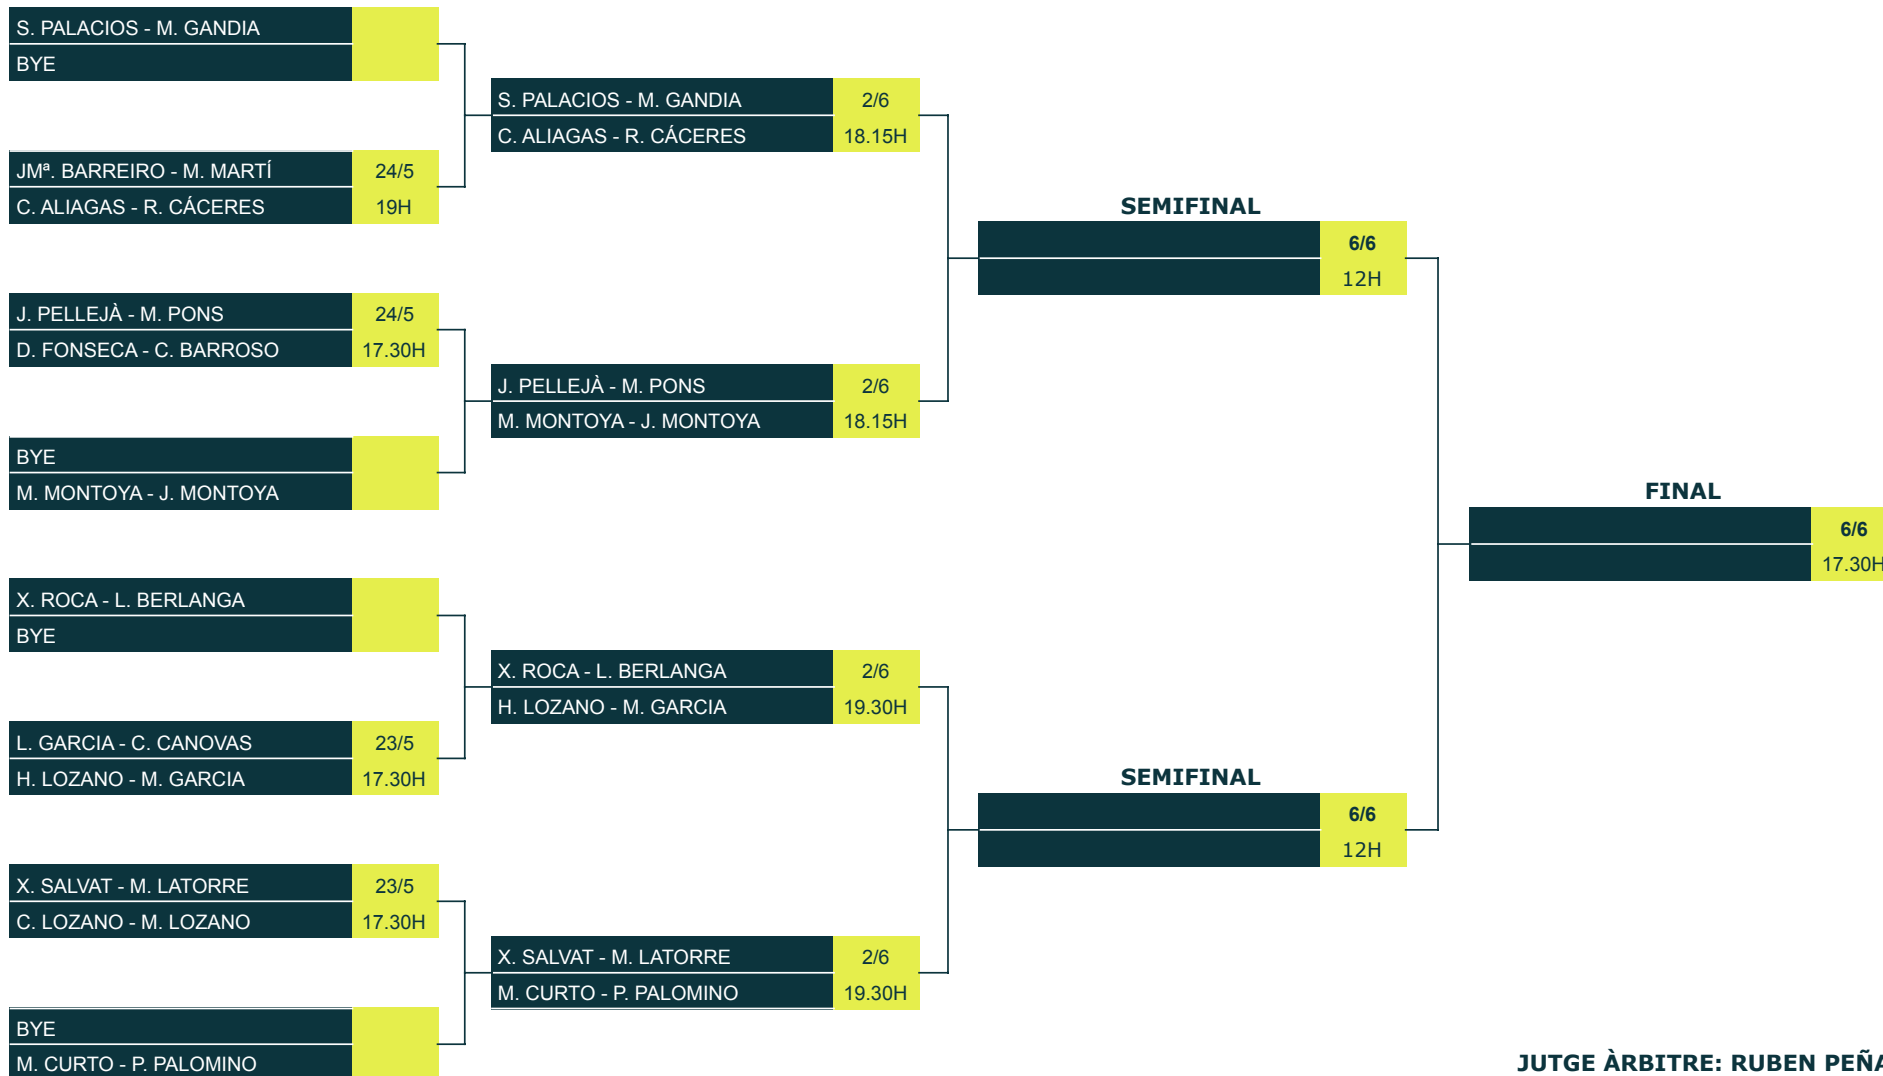

LLIGA REPTES DE PÀDEL VISSEGUR 2026
CLUB TENNIS REUS MONTEROLS

MIXTE 1A

JUTGE ÀRBITRE: RUBEN PEÑA

LLIGA REPES DE PÀDEL VISSEGUR 2026

CLUB TENNIS REUS MONTEROLS

MIXTE 2A

JUTGE ÀRBITRE: RUBEN PEÑA

LLIGA REPTE DE PÀDEL VISSEGUR 2026

CLUB TENNIS REUS MONTEROLS

MIXTE 3A

JUTGE ÀRBITRE: RUBEN PEÑA

LLIGA REPTES DE PÀDEL VISSEGUR 2026
 CLUB TENNIS REUS MONTEROLS

FEMENÍ 1A

JUTGE ÀRBITRE: RUBEN PEÑA

LLIGA REPTE DE PÀDEL VISSEGUR 2026
 CLUB TENNIS REUS MONTEROLS

FEMENÍ 2A

JUTGE ÀRBITRE: RUBEN PEÑA

LLIGA REPTES DE PÀDEL VISSEGUR 2026
 CLUB TENNIS REUS MONTEROLS

FEMENÍ 3A

*ELS PARTITS EN VERMELL ES JUGARAN AL PARE MANYANET

JUTGE ÀRBITRE: RUBEN PEÑA

*ELS PARTITS EN VERMELL ES JUGARAN AL PARE MANYANET

JUTGE ÀRBITRE: RUBEN PEÑA