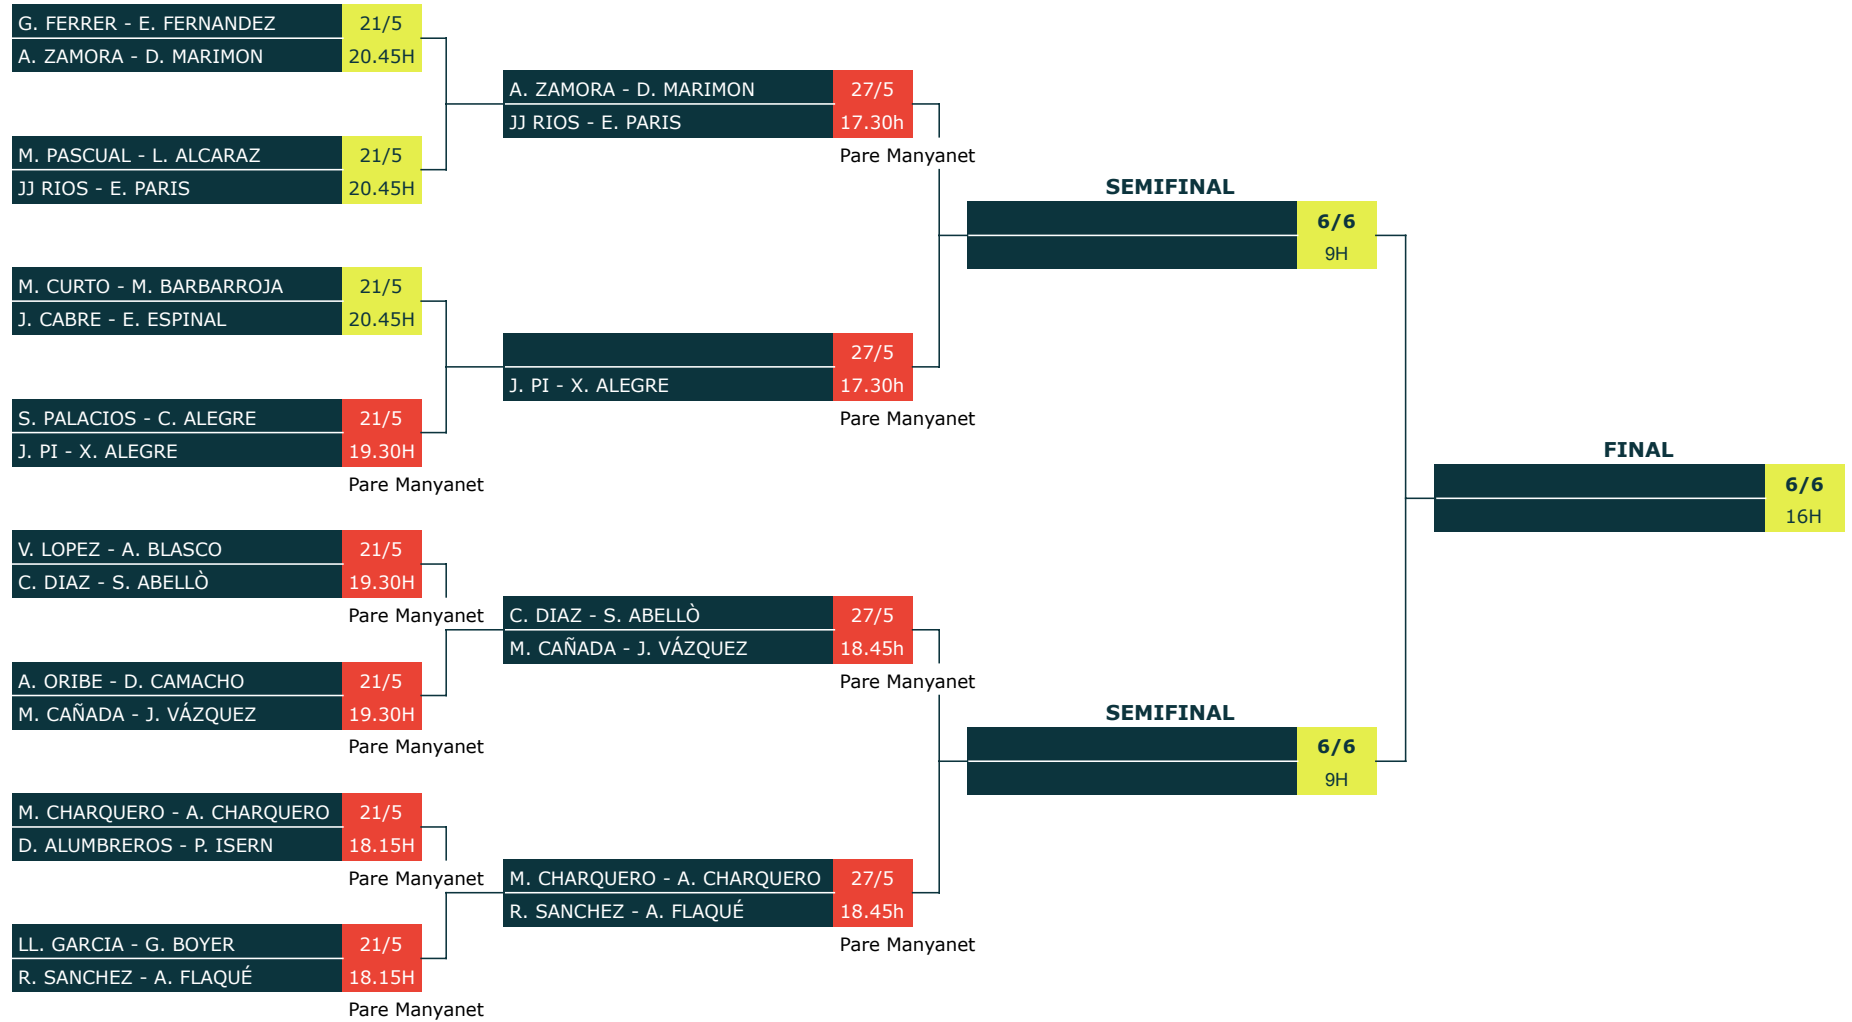

FEMENÍ 2A

JUTGE ÀRBITRE: RUBEN PEÑA

LLIGA REPTES DE PÀDEL VISSEGUR 2026
 CLUB TENNIS REUS MONTEROLS

FEMENÍ 3A

*ELS PARTITS EN VERMELL ES JUGARAN AL PARE MANYANET

JUTGE ÀRBITRE: RUBEN PEÑA

*ELS PARTITS EN VERMELL ES JUGARAN AL PARE MANYANET

JUTGE ÀRBITRE: RUBEN PEÑA

*ELS PARTITS EN VERMELL ES JUGARAN AL PARE MANYANET

JUTGE ÀRBITRE: RUBEN PEÑA

*ELS PARTITS EN VERMELL ES JUGARAN AL PARE MANYANET

JUTGE ÀRBITRE: RUBEN PEÑA

*ELS PARTITS EN VERMELL ES JUGARAN AL PARE MANYANET

JUTGE ÀRBITRE: RUBEN PEÑA