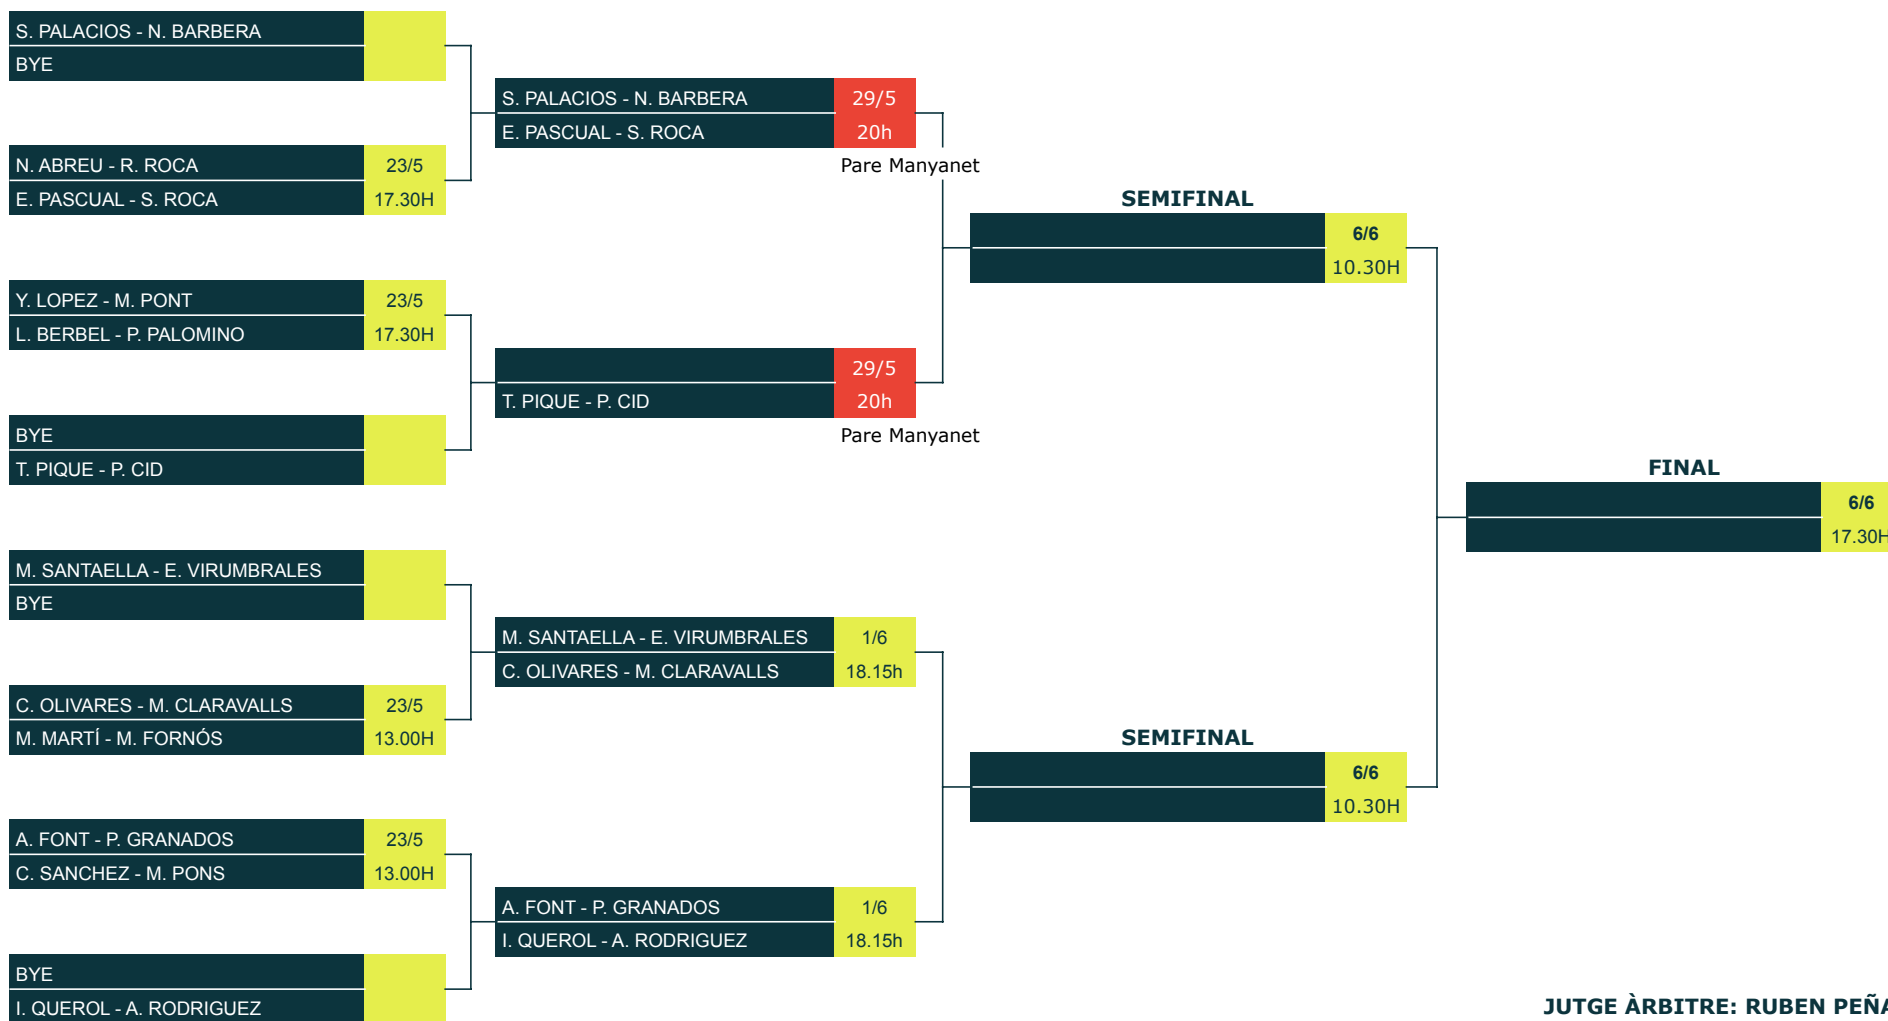

CLUB TENNIS REUS MONTEROLS

MIXTE 3A

JUTGE ÀRBITRE: RUBEN PEÑA

LLIGA REPTES DE PÀDEL VISSEGUR 2026
 CLUB TENNIS REUS MONTEROLS

FEMENÍ 1A

JUTGE ÀRBITRE: RUBEN PEÑA

LLIGA REPTE DE PÀDEL VISSEGUR 2026
 CLUB TENNIS REUS MONTEROLS

FEMENÍ 2A

JUTGE ÀRBITRE: RUBEN PEÑA

LLIGA REPTES DE PÀDEL VISSEGUR 2026
 CLUB TENNIS REUS MONTEROLS

FEMENÍ 3A

*ELS PARTITS EN VERMELL ES JUGARAN AL PARE MANYANET

JUTGE ÀRBITRE: RUBEN PEÑA

*ELS PARTITS EN VERMELL ES JUGARAN AL PARE MANYANET

JUTGE ÀRBITRE: RUBEN PEÑA

*ELS PARTITS EN VERMELL ES JUGARAN AL PARE MANYANET

JUTGE ÀRBITRE: RUBEN PEÑA

*ELS PARTITS EN VERMELL ES JUGARAN AL PARE MANYANET

JUTGE ÀRBITRE: RUBEN PEÑA

*ELS PARTITS EN VERMELL ES JUGARAN AL PARE MANYANET

JUTGE ÀRBITRE: RUBEN PEÑA