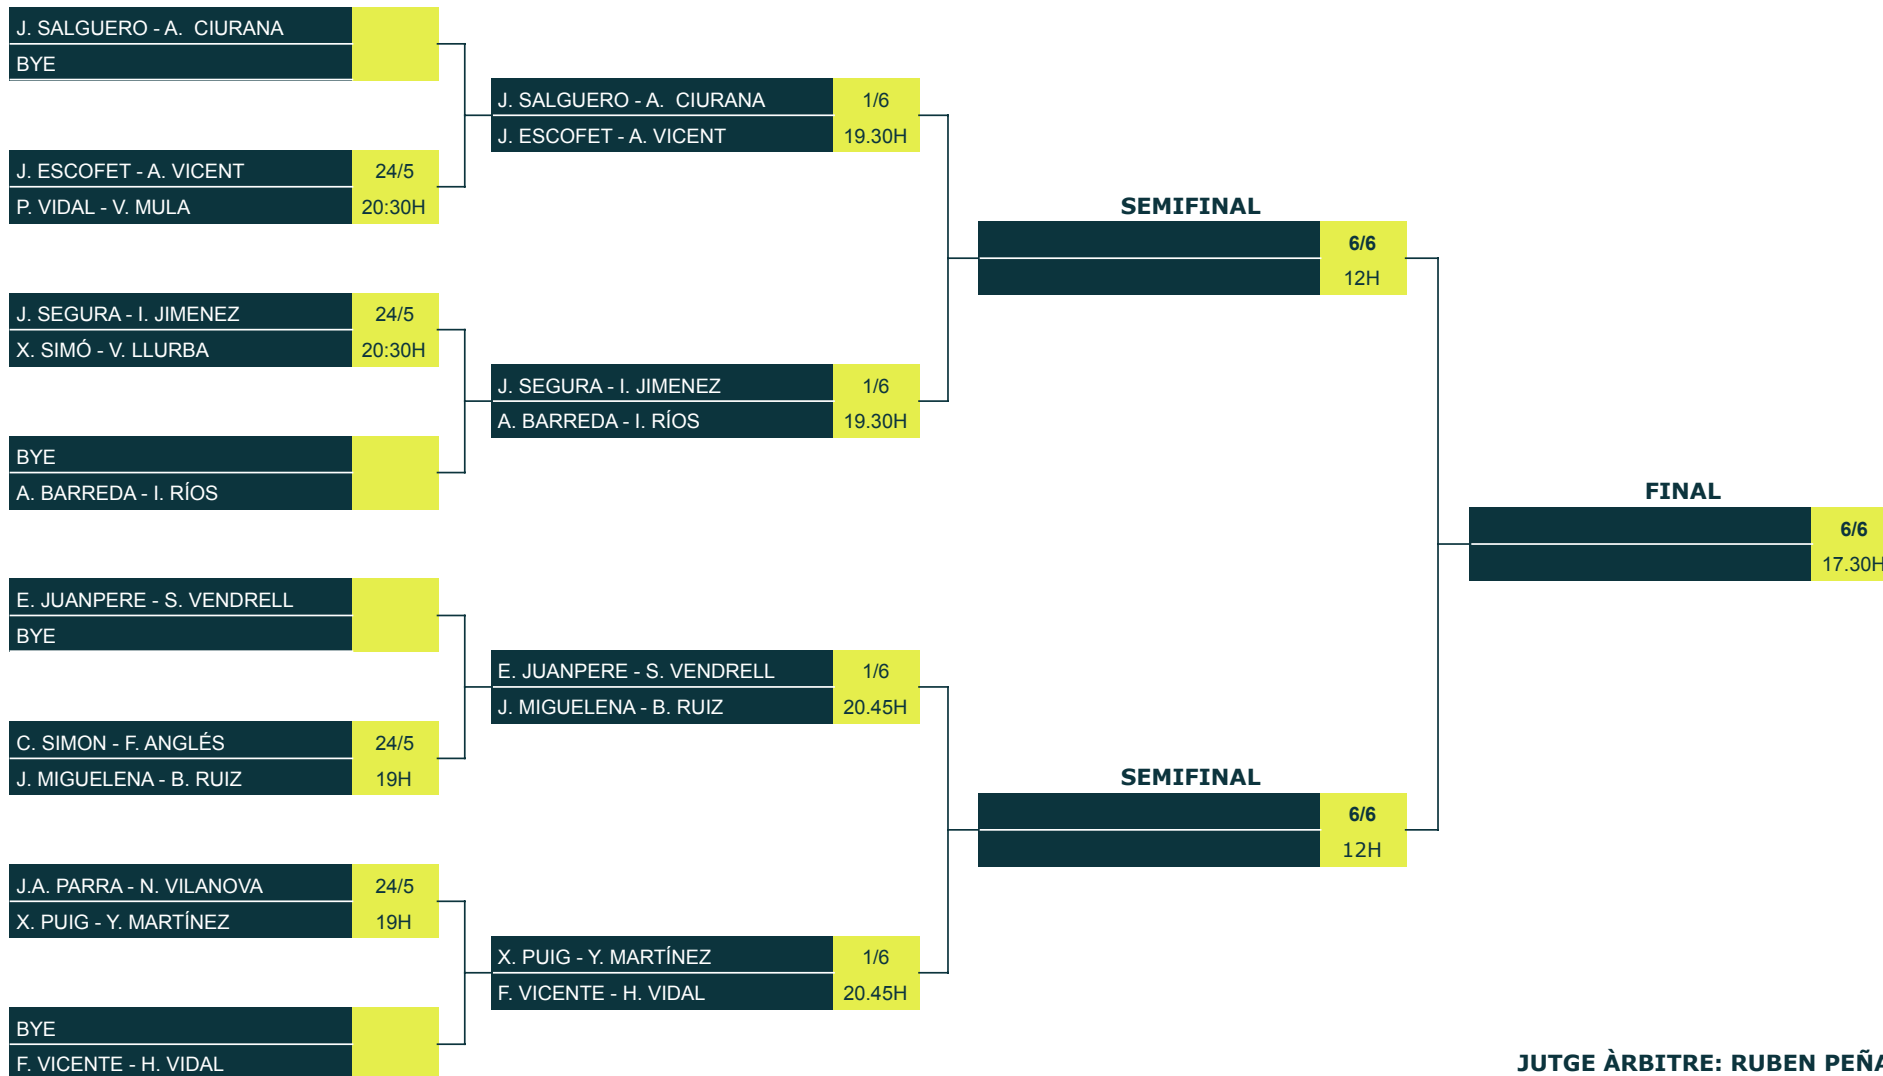

LLIGA REPTES DE PÀDEL VISSEGUR 2026
CLUB TENNIS REUS MONTEROLS

MIXTE 1A

JUTGE ÀRBITRE: RUBEN PEÑA

LLIGA REPES DE PÀDEL VISSEGUR 2026

CLUB TENNIS REUS MONTEROLS

MIXTE 2A

JUTGE ÀRBITRE: RUBEN PEÑA

LLIGA REPTE DE PÀDEL VISSEGUR 2026

CLUB TENNIS REUS MONTEROLS

MIXTE 3A

JUTGE ÀRBITRE: RUBEN PEÑA

LLIGA REPTES DE PÀDEL VISSEGUR 2026
 CLUB TENNIS REUS MONTEROLS

FEMENÍ 1A

JUTGE ÀRBITRE: RUBEN PEÑA

LLIGA REPTE DE PÀDEL VISSEGUR 2026
 CLUB TENNIS REUS MONTEROLS

FEMENÍ 2A

JUTGE ÀRBITRE: RUBEN PEÑA

LLIGA REPTES DE PÀDEL VISSEGUR 2026
 CLUB TENNIS REUS MONTEROLS

FEMENÍ 3A

*ELS PARTITS EN VERMELL ES JUGARAN AL PARE MANYANET

JUTGE ÀRBITRE: RUBEN PEÑA

*ELS PARTITS EN VERMELL ES JUGARAN AL PARE MANYANET

JUTGE ÀRBITRE: RUBEN PEÑA