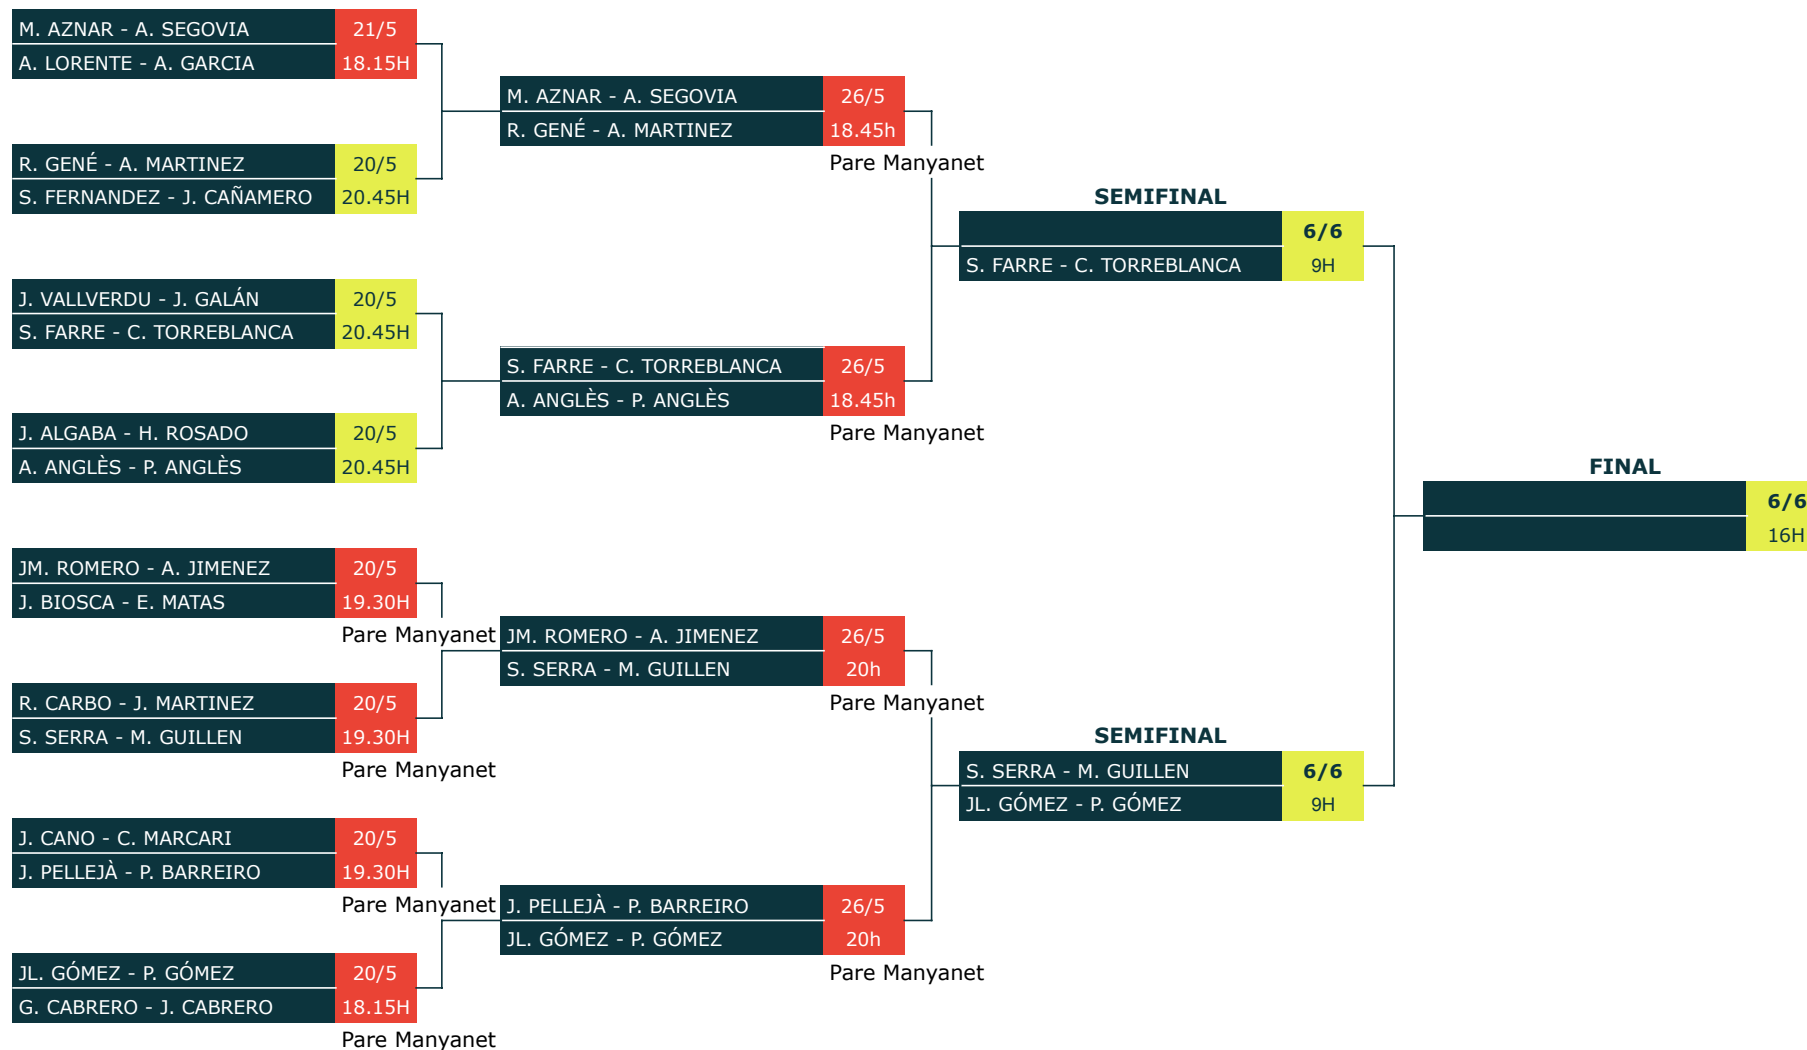

LLIGA REPTES DE PÀDEL VISSEGUR 2026
CLUB TENNIS REUS MONTEROLS

MIXTE 1A

JUTGE ÀRBITRE: RUBEN PEÑA

LLIGA REPES DE PÀDEL VISSEGUR 2026

CLUB TENNIS REUS MONTEROLS

MIXTE 2A

JUTGE ÀRBITRE: RUBEN PEÑA

LLIGA REPTE DE PÀDEL VISSEGUR 2026

FEMENÍ 2A

JUTGE ÀRBITRE: RUBEN PEÑA

LLIGA REPTES DE PÀDEL VISSEGUR 2026
 CLUB TENNIS REUS MONTEROLS

FEMENÍ 3A

*ELS PARTITS EN VERMELL ES JUGARAN AL PARE MANYANET

JUTGE ÀRBITRE: RUBEN PEÑA

*ELS PARTITS EN VERMELL ES JUGARAN AL PARE MANYANET

JUTGE ÀRBITRE: RUBEN PEÑA

*ELS PARTITS EN VERMELL ES JUGARAN AL PARE MANYANET

JUTGE ÀRBITRE: RUBEN PEÑA

*ELS PARTITS EN VERMELL ES JUGARAN AL PARE MANYANET

JUTGE ÀRBITRE: RUBEN PEÑA

*ELS PARTITS EN VERMELL ES JUGARAN AL PARE MANYANET

JUTGE ÀRBITRE: RUBEN PEÑA