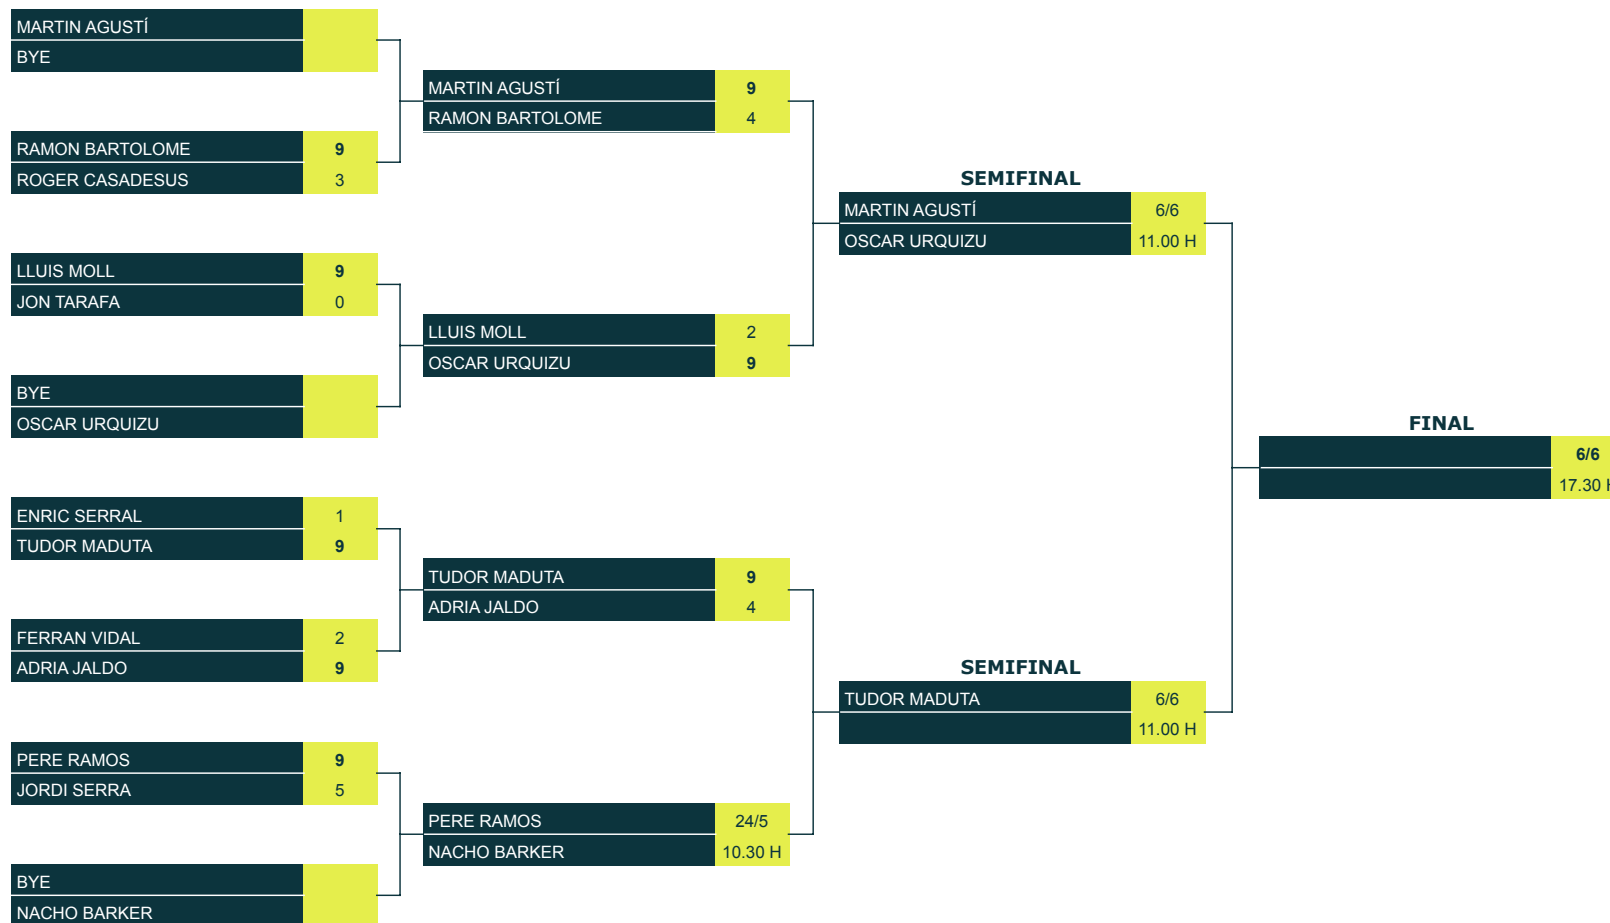

**JUTGE ÀRBITRE: JOEL MONTAÑA**  
630 106 688

**JUTGE ÀRBITRE: JOEL MONTAÑA**

630 106 688

JUTGE ÀRBITRE: JOEL MONTAÑA  
630 106 688

**JUTGE ÀRBITRE: JOEL MONTAÑA**  
630 106 688

**JUTGE ÀRBITRE: JOEL MONTAÑA**  
630 106 688

**JUTGE ÀRBITRE: JOEL MONTAÑA**  
630 106 688

# LLIGA REPTES DE TENNIS 2026

CLUB TENNIS REUS MONTEROLS

## DOBLES 3A

JUTGE ÀRBITRE: JOEL MONTAÑA

630 106 688