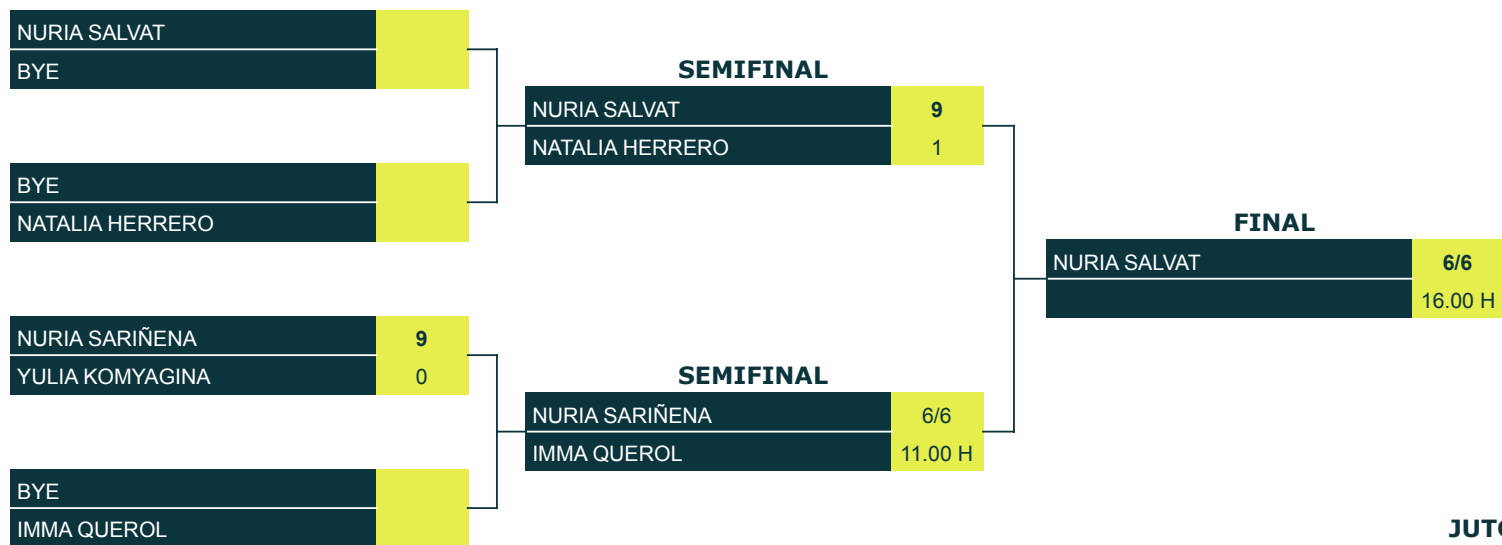

**JUTGE ÀRBITRE: JOEL MONTAÑA**  
630 106 688

**JUTGE ÀRBITRE: JOEL MONTAÑA**

630 106 688

JUTGE ÀRBITRE: JOEL MONTAÑA  
630 106 688

**JUTGE ÀRBITRE: JOEL MONTAÑA**  
630 106 688

**JUTGE ÀRBITRE: JOEL MONTAÑA**  
630 106 688

**JUTGE ÀRBITRE: JOEL MONTAÑA**  
630 106 688

# LLIGA REPTES DE TENNIS 2026

CLUB TENNIS REUS MONTEROLS

## DOBLES 3A

JUTGE ÀRBITRE: JOEL MONTAÑA

630 106 688