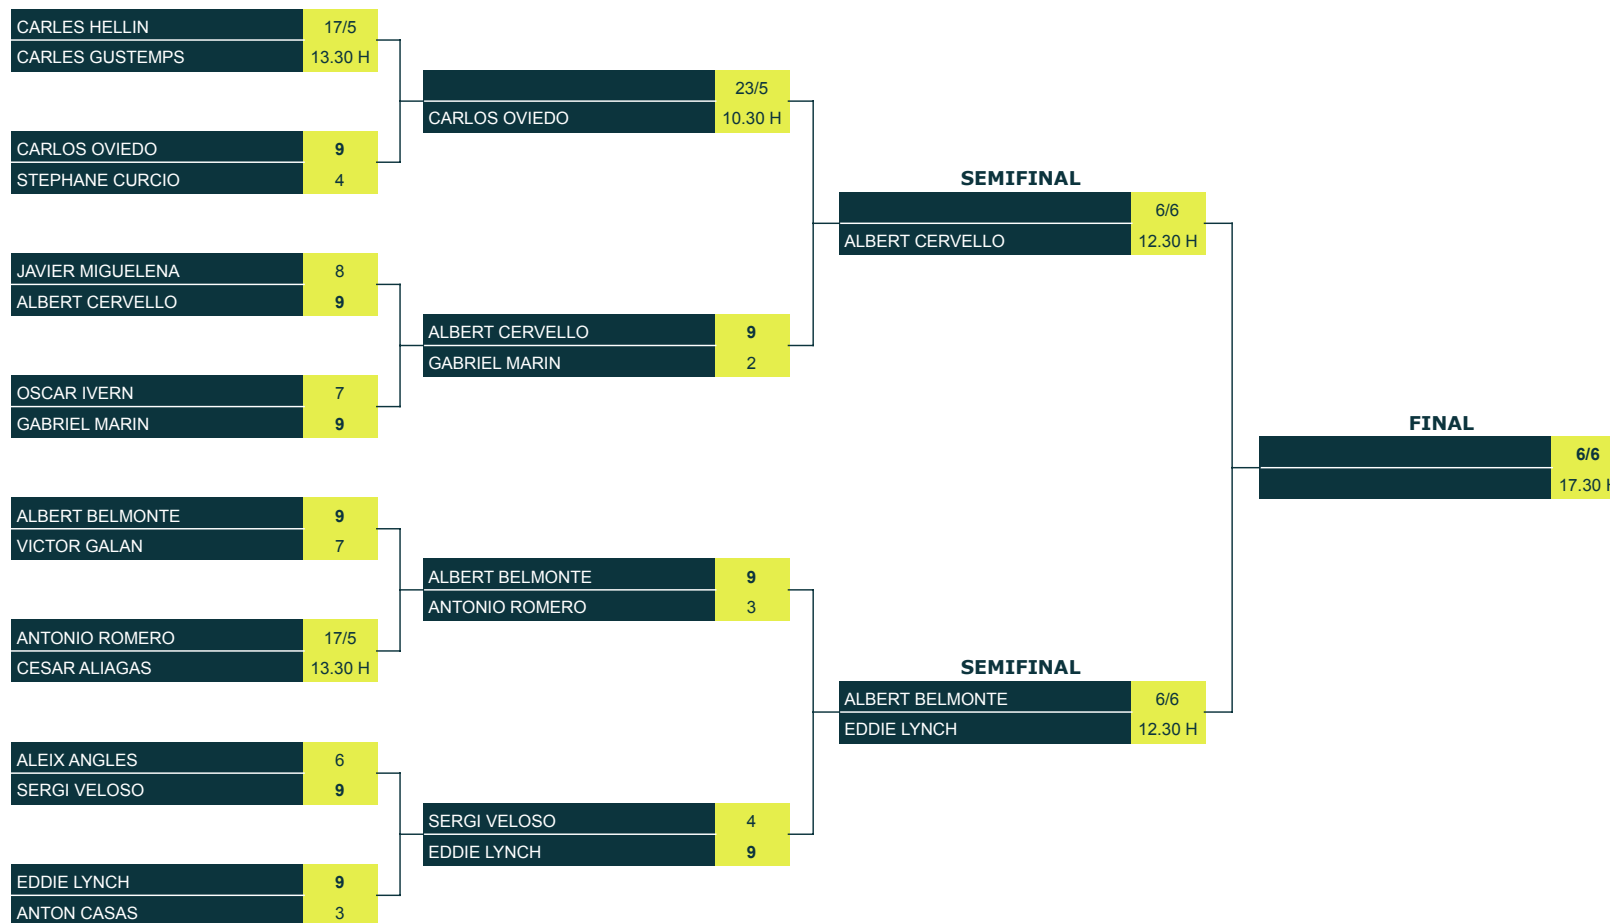

**JUTGE ÀRBITRE: JOEL MONTAÑA**  
630 106 688

**JUTGE ÀRBITRE: JOEL MONTAÑA**

630 106 688

JUTGE ÀRBITRE: JOEL MONTAÑA  
630 106 688

**JUTGE ÀRBITRE: JOEL MONTAÑA**  
630 106 688

**JUTGE ÀRBITRE: JOEL MONTAÑA**  
630 106 688

**JUTGE ÀRBITRE: JOEL MONTAÑA**  
630 106 688

# LLIGA REPTES DE TENNIS 2026

CLUB TENNIS REUS MONTEROLS

## DOBLES 3A

JUTGE ÀRBITRE: JOEL MONTAÑA

630 106 688