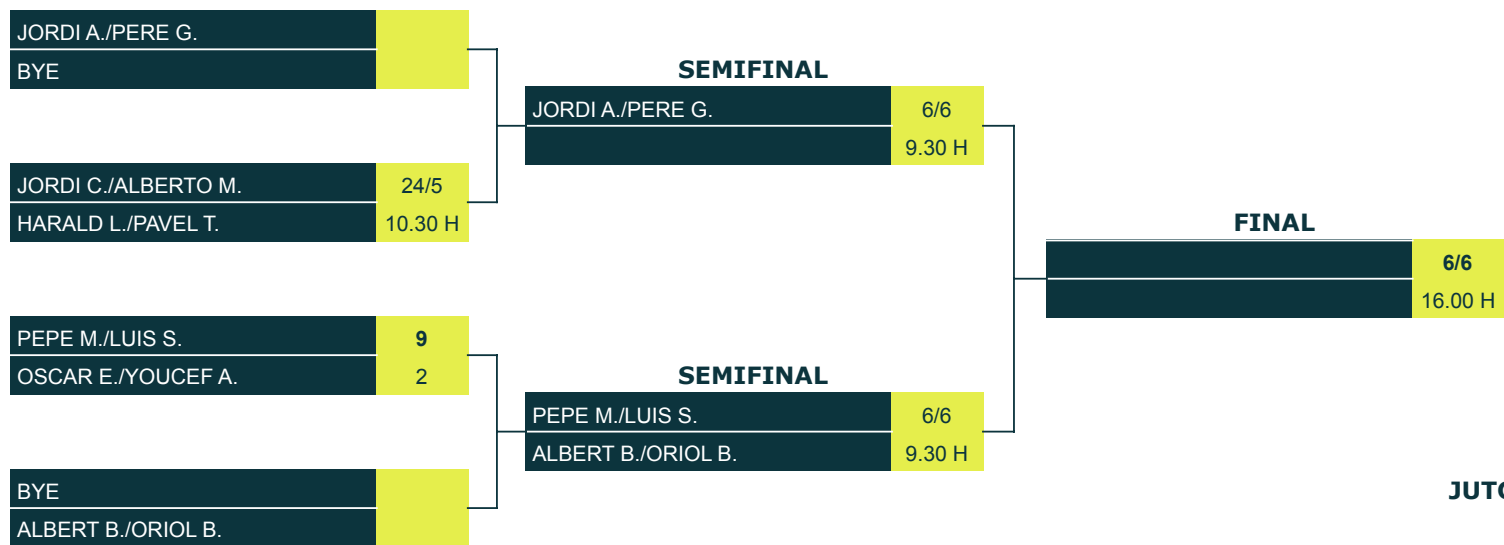

**JUTGE ÀRBITRE: JOEL MONTAÑA**  
630 106 688

**JUTGE ÀRBITRE: JOEL MONTAÑA**

630 106 688

JUTGE ÀRBITRE: JOEL MONTAÑA  
630 106 688

**JUTGE ÀRBITRE: JOEL MONTAÑA**  
630 106 688

**JUTGE ÀRBITRE: JOEL MONTAÑA**  
630 106 688

**JUTGE ÀRBITRE: JOEL MONTAÑA**  
630 106 688

# LLIGA REPTES DE TENNIS 2026

CLUB TENNIS REUS MONTEROLS

## DOBLES 3A

JUTGE ÀRBITRE: JOEL MONTAÑA

630 106 688