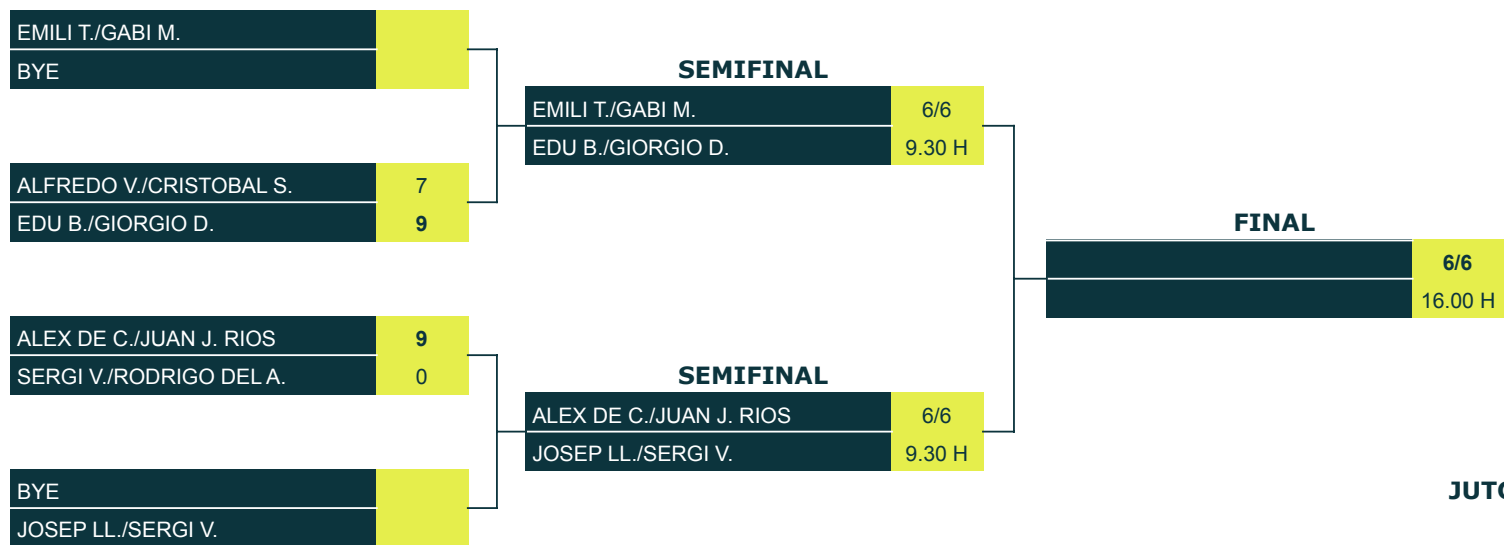

**JUTGE ÀRBITRE: JOEL MONTAÑA**  
630 106 688

**JUTGE ÀRBITRE: JOEL MONTAÑA**

630 106 688

JUTGE ÀRBITRE: JOEL MONTAÑA  
630 106 688

**JUTGE ÀRBITRE: JOEL MONTAÑA**  
630 106 688

**JUTGE ÀRBITRE: JOEL MONTAÑA**  
630 106 688

**JUTGE ÀRBITRE: JOEL MONTAÑA**  
630 106 688

# LLIGA REPTES DE TENNIS 2026

CLUB TENNIS REUS MONTEROLS

## DOBLES 3A

JUTGE ÀRBITRE: JOEL MONTAÑA

630 106 688