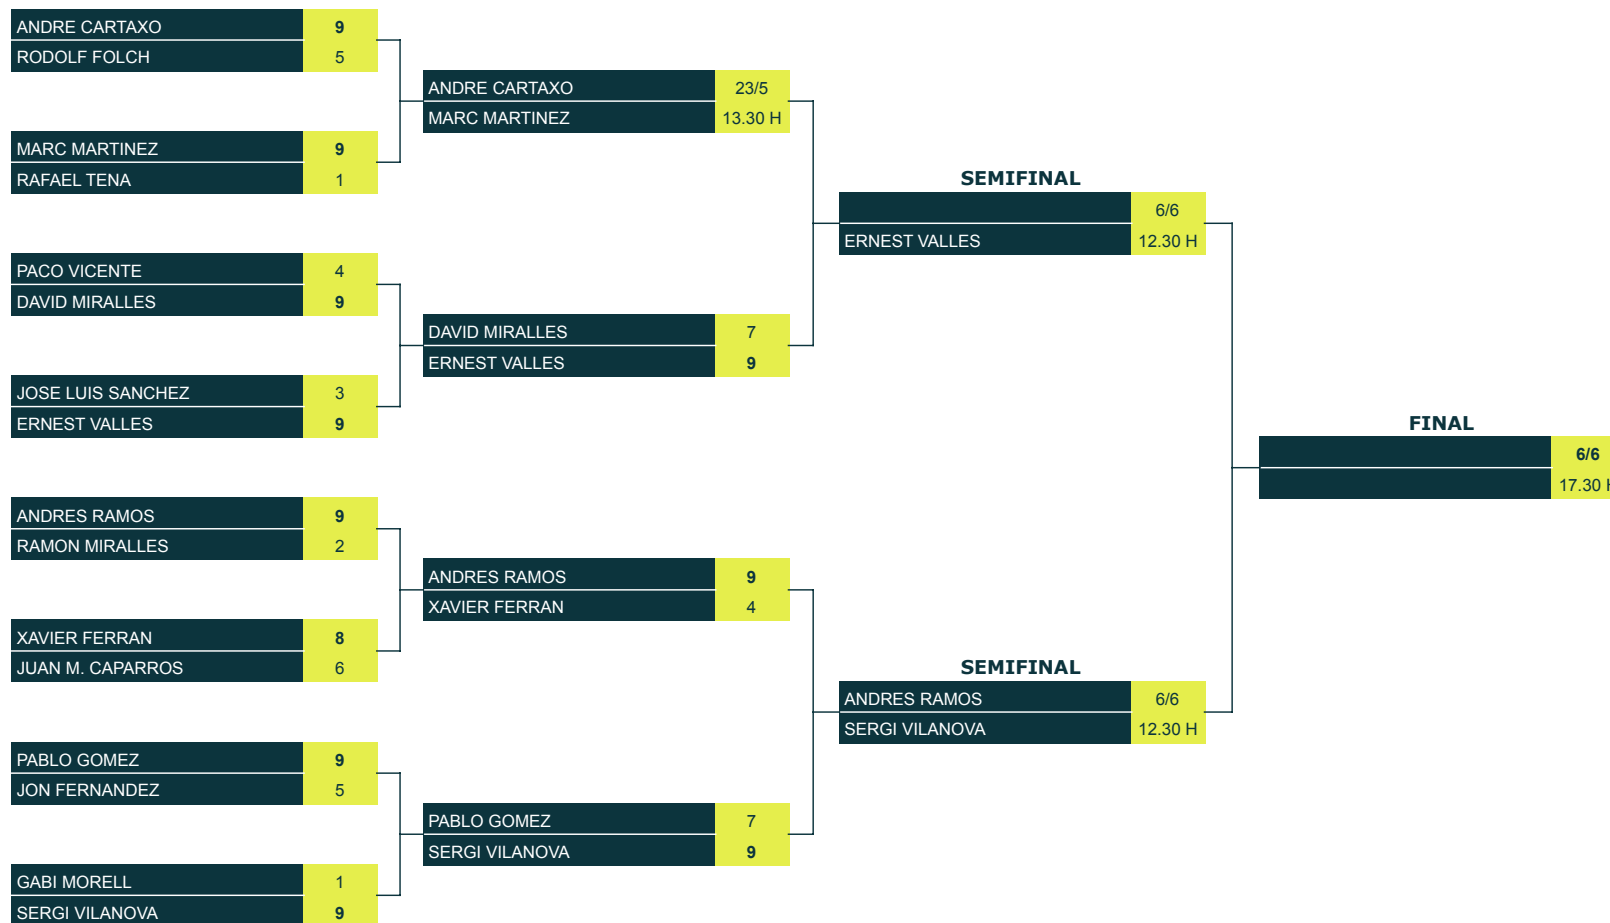

**JUTGE ÀRBITRE: JOEL MONTAÑA**  
630 106 688

**JUTGE ÀRBITRE: JOEL MONTAÑA**

630 106 688

JUTGE ÀRBITRE: JOEL MONTAÑA  
630 106 688

**JUTGE ÀRBITRE: JOEL MONTAÑA**  
630 106 688

**JUTGE ÀRBITRE: JOEL MONTAÑA**  
630 106 688

**JUTGE ÀRBITRE: JOEL MONTAÑA**  
630 106 688

# LLIGA REPTES DE TENNIS 2026

CLUB TENNIS REUS MONTEROLS

## DOBLES 3A

JUTGE ÀRBITRE: JOEL MONTAÑA

630 106 688