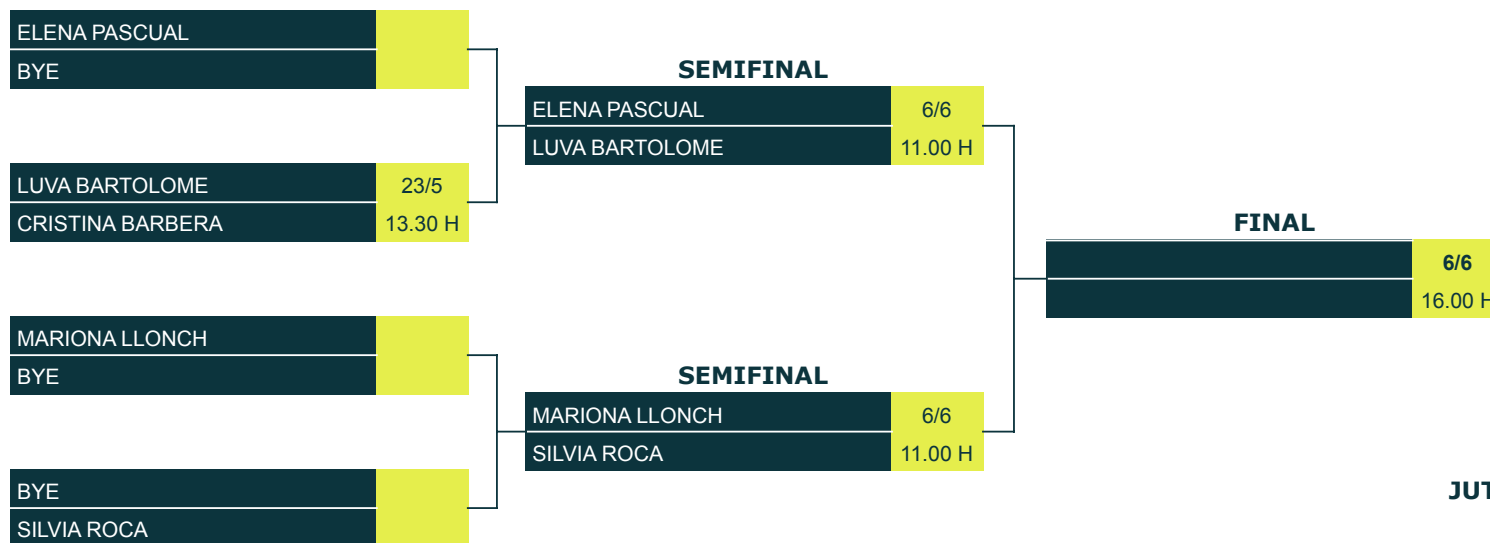

**JUTGE ÀRBITRE: JOEL MONTAÑA**  
630 106 688

**JUTGE ÀRBITRE: JOEL MONTAÑA**

630 106 688

JUTGE ÀRBITRE: JOEL MONTAÑA  
630 106 688

**JUTGE ÀRBITRE: JOEL MONTAÑA**  
630 106 688

**JUTGE ÀRBITRE: JOEL MONTAÑA**  
630 106 688

**JUTGE ÀRBITRE: JOEL MONTAÑA**  
630 106 688

# LLIGA REPTES DE TENNIS 2026

CLUB TENNIS REUS MONTEROLS

## DOBLES 3A

JUTGE ÀRBITRE: JOEL MONTAÑA

630 106 688