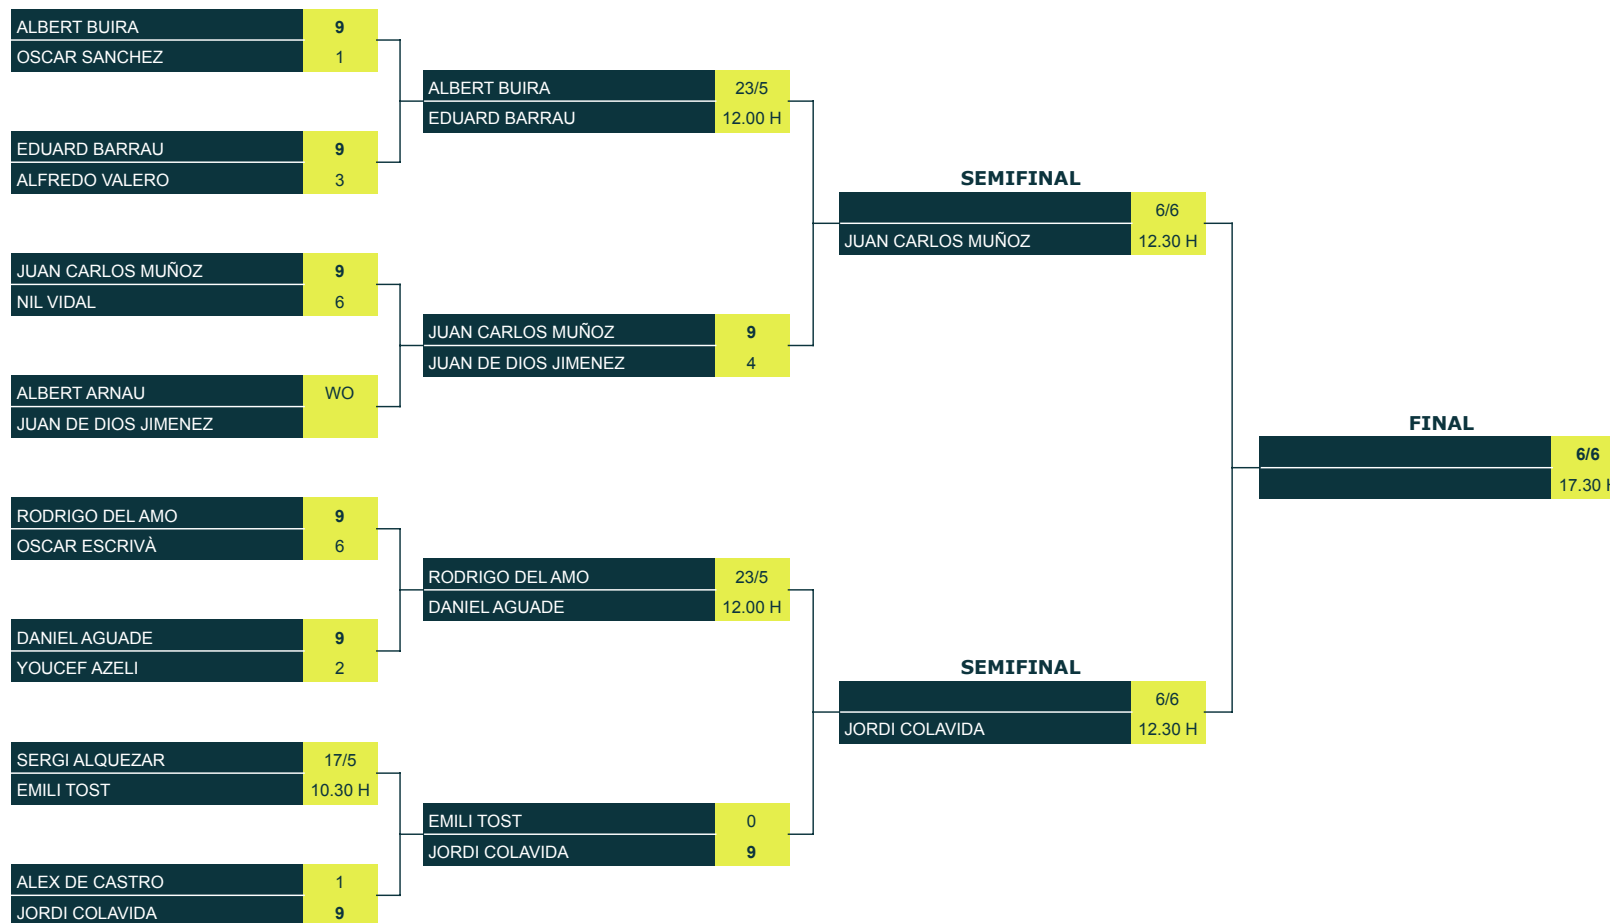

**JUTGE ÀRBITRE: JOEL MONTAÑA**  
630 106 688

**JUTGE ÀRBITRE: JOEL MONTAÑA**

630 106 688

JUTGE ÀRBITRE: JOEL MONTAÑA  
630 106 688

**JUTGE ÀRBITRE: JOEL MONTAÑA**  
630 106 688

**JUTGE ÀRBITRE: JOEL MONTAÑA**  
630 106 688

**JUTGE ÀRBITRE: JOEL MONTAÑA**  
630 106 688

# LLIGA REPTES DE TENNIS 2026

CLUB TENNIS REUS MONTEROLS

## DOBLES 3A

JUTGE ÀRBITRE: JOEL MONTAÑA

630 106 688