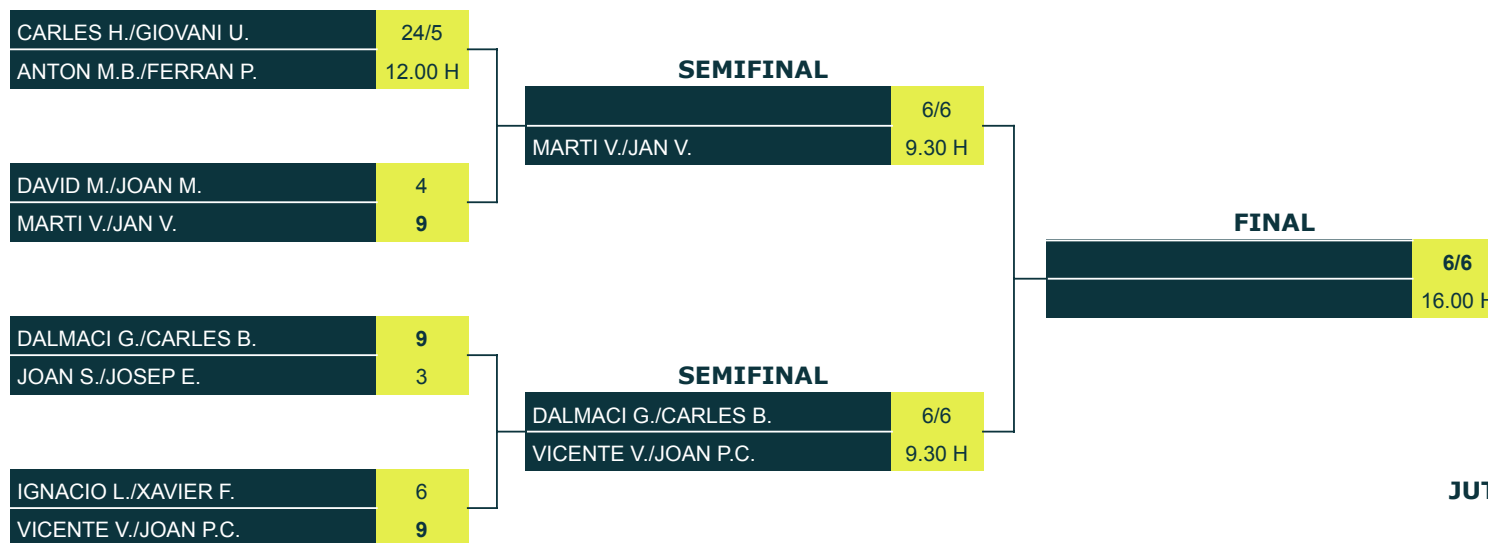

**JUTGE ÀRBITRE: JOEL MONTAÑA**  
630 106 688

**JUTGE ÀRBITRE: JOEL MONTAÑA**

630 106 688

JUTGE ÀRBITRE: JOEL MONTAÑA  
630 106 688

**JUTGE ÀRBITRE: JOEL MONTAÑA**  
630 106 688

**JUTGE ÀRBITRE: JOEL MONTAÑA**  
630 106 688

**JUTGE ÀRBITRE: JOEL MONTAÑA**  
630 106 688

# LLIGA REPTES DE TENNIS 2026

CLUB TENNIS REUS MONTEROLS

## DOBLES 3A

JUTGE ÀRBITRE: JOEL MONTAÑA

630 106 688