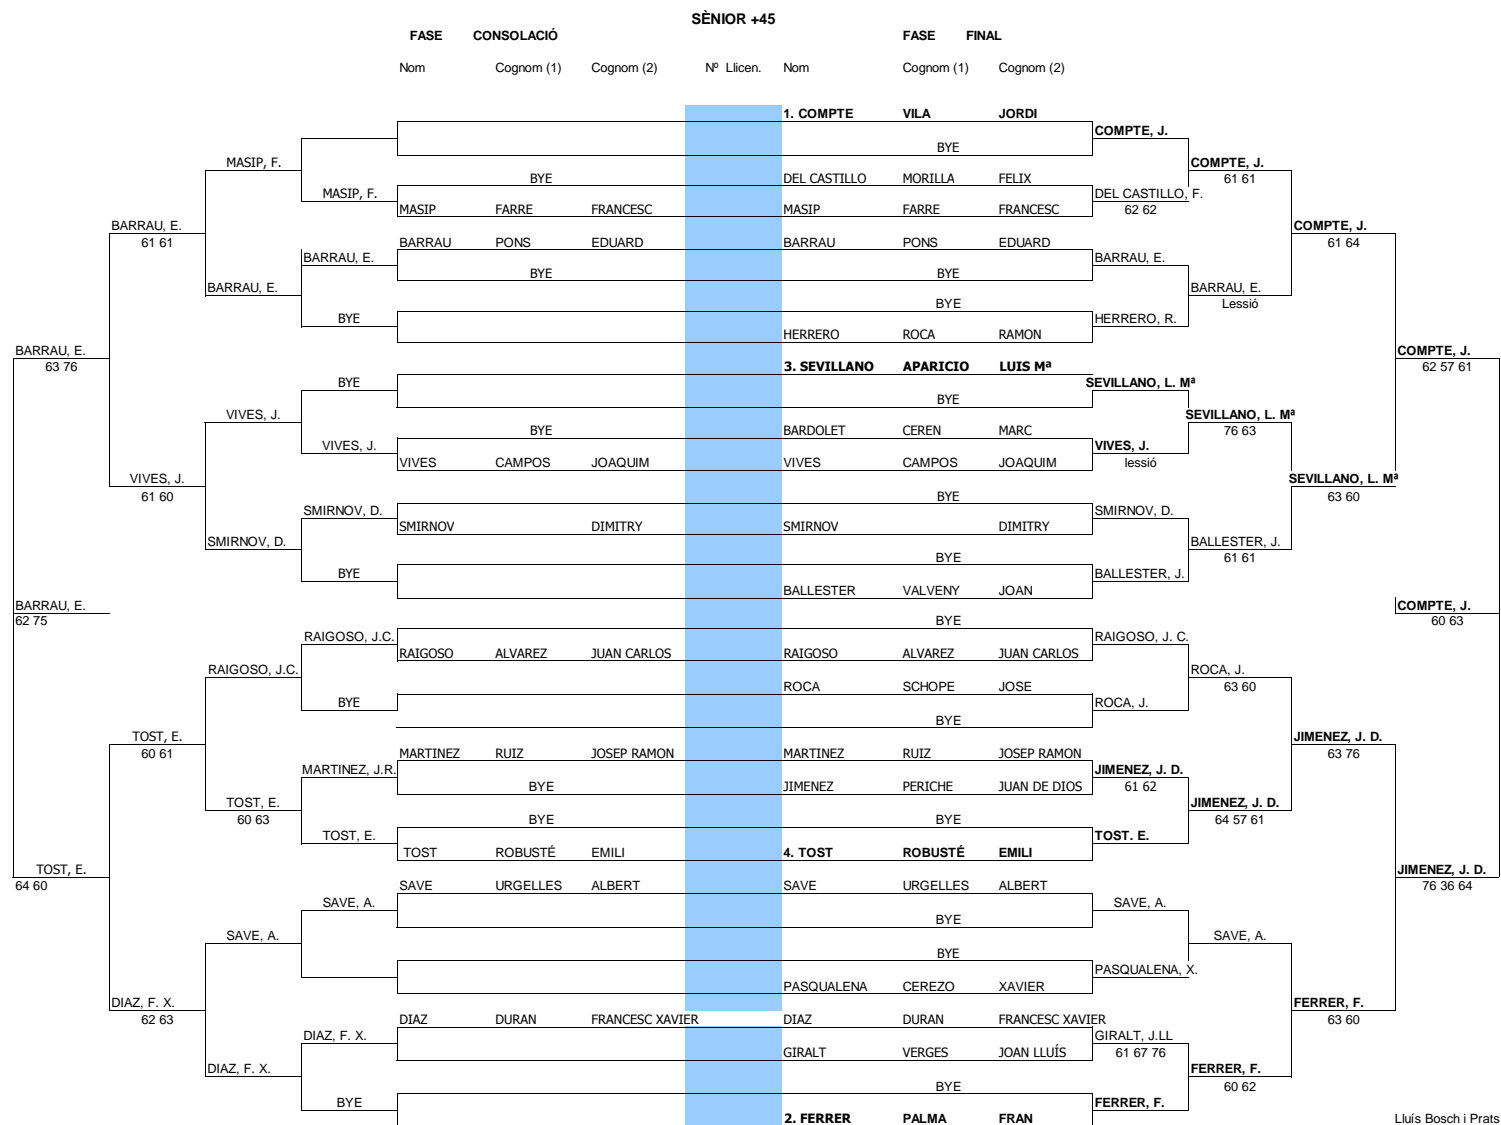

**CLUB DE TENNIS REUS MONTEROLS**  
**CAMPIONAT SOCIAL PER CATEGORIES SÈNIORS 16**

Lluís Bosch i Prats  
 Jutge Àrbitre