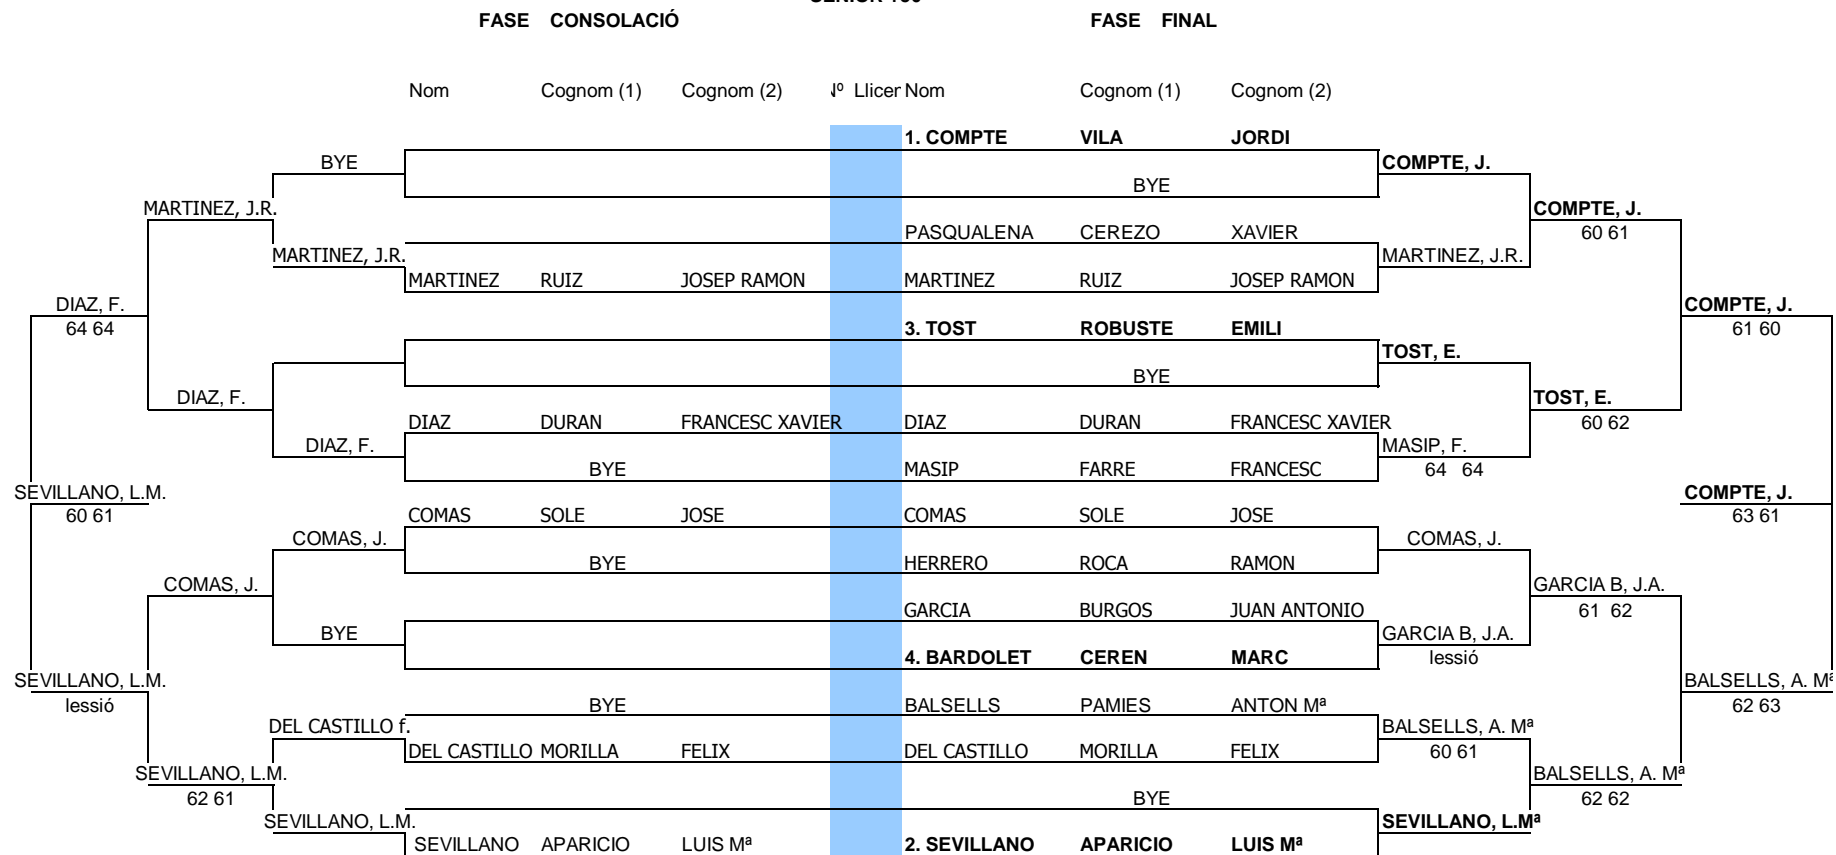

**CLUB DE TENNIS REUS MONTEROLS**  
**CAMPIONAT SOCIAL PER CATEGORIES SENIORS 16**

**SÈNIOR +50**

Lluís Bosch Prats  
**Jutge Àrbitre**