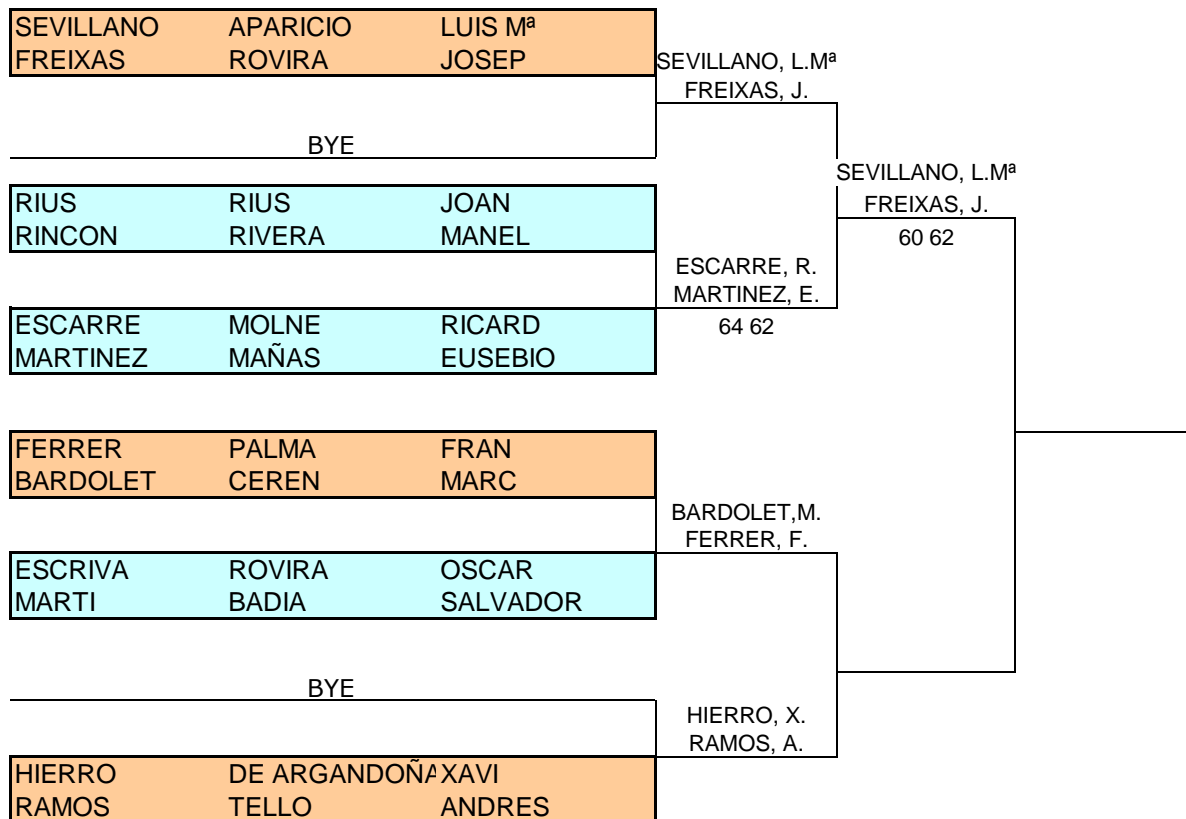

FASE FINAL PARELLES

QUADRE 1 (1rs, 2ns i 3rs classificats)

Lluís Bosch
Jutge Àrbitre