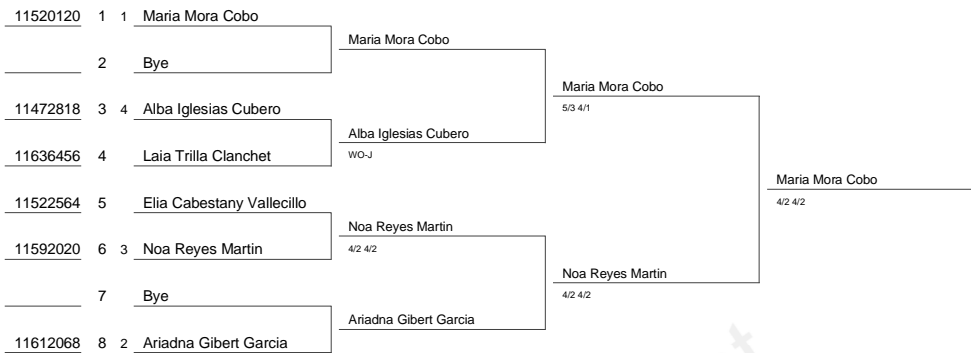

Semana	Territorial	Ciudad	Club
19/1/2019		Reus	Reus Monterols.c T
P.Metlico	Categoria	Sexo	Juez rbitro
	Benjami	Individual Femeni	Lluís Bosch Prats
1ª ronda	1/4	1/2	Final

Sorteo	Cabezas Serie
16/1/2019	[1] Maria Mora Cobo [2] Ariadna Gibert Garcia
Peleta Oficial	[3] Noa Reyes Martin [4] Alba Iglesias Cubero
Head	
Representante Jugadores	
Juez rbitro	
00012691 Lluís Bosch Prats	